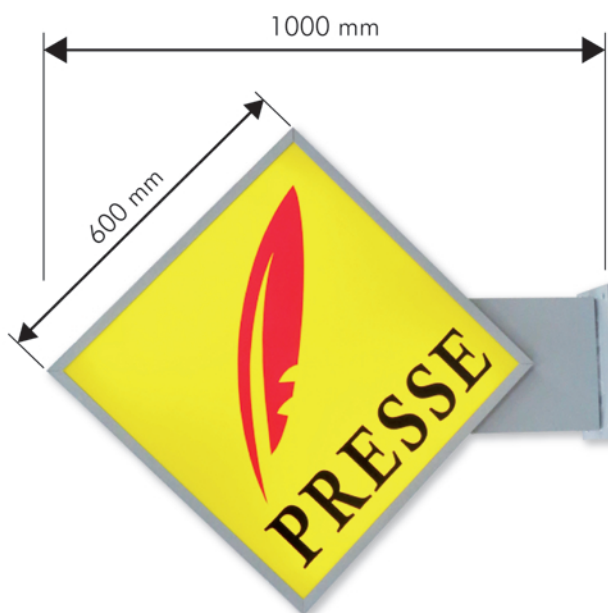

Carotte tabac Fluos Standard Tubes fluorescents

Nous vous la proposons ici dans une version basse tension traditionnelle, dans 3 formats standards : **700**, **1000** et **1600 mm**.

Elle se compose d'une ceinture en profilé alu laqué rouge avec 2 coques thermorformées.

Sur chaque face le mot TABAC en blanc sur fond rouge.

Équipement lumineux avec un tube fluo T8 (Ø 26 mm).

Bras de fixation avec platine.

Équipement lumineux	Format	Référence
18 W	700 mm	11CT700
30 W	1000 mm	11CT1000
58 W	1600 mm	11CT1600

Caisson presse Standard Leds périphériques

Dimensions : 600 x 600 mm

Profilé 100 mm alu laqué gris.

Équipement lumineux par Leds périphériques 1,32 W

Alimentation intégrée dans le bras (garantie 2 ans).

Face plexi + Décor "presse".

Bras de fixation avec platine.

Désignation	Dimensions	Référence
Caisson presse standard	600 x 600 mm	11PRESS