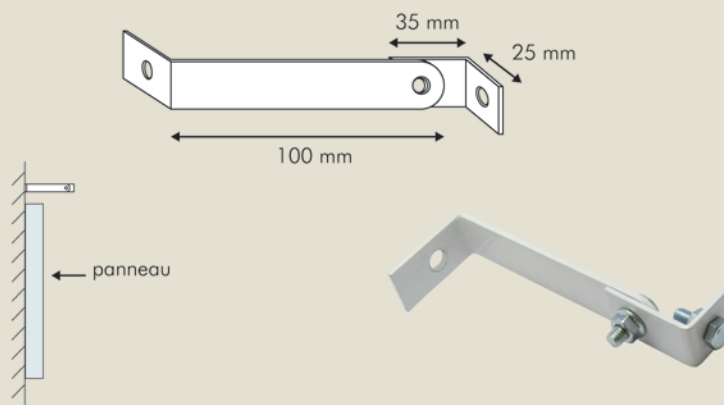

PROFILÉS D'ÉCLAIRAGE LINÉAIRE

Luxométrie

DÉFI Ultra Led	1 Ruban Leds	2 Rubans Leds
50 cm	280 lux	560 lux
100 cm	98 lux	196 lux
150 cm	42 lux	84 lux

Dimensions :

En option :

Laquage époxy toutes teintes RAL

Equerre de fixation 100 mm

laqué blanc RAL 9003 pour pose murale
Equerre découpée et pliée en tôle galva

Durée de vie théorique
30 000 heures

Garantie 2 ans

Durée d'allumage
conseillée : 10 h par jour

DÉFI Ultra Led blanc
1 ruban

DÉFI Ultra Led blanc
2 rubans

DÉFI[®]
ULTRA LED

Désignation	Référence
DÉFI Ultra Led blanc 1 ruban	1UL1R
DÉFI Ultra Led blanc 2 rubans	1UL2R
Laquage teinte RAL	1ULAQ

Bras et alimentation compris - minimum de facturation : 1 ml