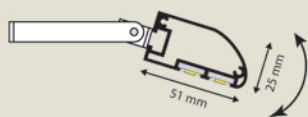

Désignation	Référence
DÉFI Ultra Led blanc 1 ruban	1UL1R
DÉFI Ultra Led blanc 2 rubans	1UL2R
Laquage teinte RAL	1ULAQ

Bras et alimentation compris - minimum de facturation : 1 ml