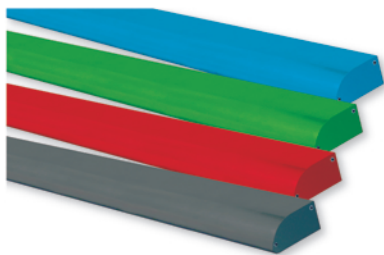

PROFILÉS D'ÉCLAIRAGE LINÉAIRE

Luxométrie

DÉFI Ultra Led	1 Ruban Leds	2 Rubans Leds
50 cm	280 lux	560 lux
100 cm	98 lux	196 lux
150 cm	42 lux	84 lux

Dimensions :

En option :

Laquage époxy toutes teintes RAL

Equerre de fixation 100 mm

laqué blanc RAL 9003 pour pose murale
Equerre découpée et pliée en tôle galva

Durée de vie théorique
30 000 heures

Garantie 2 ans

Durée d'allumage
conseillée : 10 h par jour

DÉFI Ultra Led blanc
1 ruban