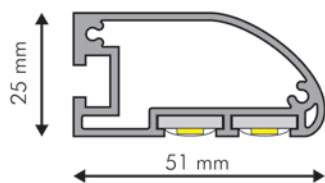

PROFILÉS D'ÉCLAIRAGE LINÉAIRE

Luxométrie

DÉFI Ultra Led	1 Ruban Leds	2 Rubans Leds
50 cm	280 lux	560 lux
100 cm	98 lux	196 lux
150 cm	42 lux	84 lux

Dimensions :

En option :

Laquage époxy toutes teintes RAL

Equerre de fixation 100 mm

laqué blanc RAL 9003 pour pose murale
Equerre découpée et pliée en tôle galva

Durée de vie théorique
30 000 heures

Garantie 2 ans

Durée d'allumage
conseillée : 10 h par jour

DÉFI Ultra Led blanc
1 ruban