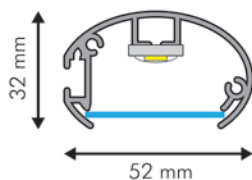

PROFILÉS D'ÉCLAIRAGE LINÉAIRE

Dimensions :

Luxométrie

DÉFI Micro Led	
50 cm	290 lux
100 cm	85 lux
150 cm	30 lux

Bras coudé

laqué blanc RAL 9003 pour pose murale
Bras découpé à plat en alu ép. : 5 mm

Demi-ovale 100 x 29 mm ép. : 5 mm
trous Ø : 6,5 mm

Bras coudé ajouré

laqué blanc RAL 9003
pour pose murale

DÉFI
MICRO LED

Durée de vie théorique
30 000 heures

Garantie 2 ans

Durée d'allumage
conseillée : 10 h par jour

Bras droit

laqué blanc RAL 9003
pour pose murale

Bras coudé pour pose à plat

laqué blanc RAL 9003
pour pose à plat
Bras découpé à plat
en alu ép. : 6 mm

Applications

- Éclairage de panneaux de toutes longueurs en intérieur comme en extérieur
- Éclairage de gondoles, d'affiches
- Éclairage d'ambiance
- Éclairage de lettres
- Éclairage d'enseignes drapeau double face