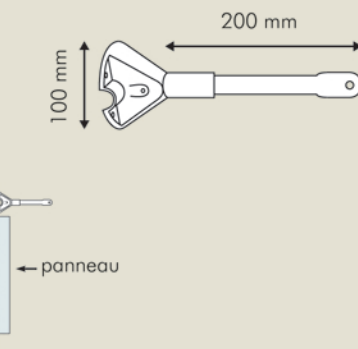

PROFILÉS D'ÉCLAIRAGE LINÉAIRE

Dimensions :

Luxométrie

DÉFI Micro Led	
50 cm	290 lux
100 cm	85 lux
150 cm	30 lux

Bras coudé

laqué blanc RAL 9003 pour pose murale
Bras découpé à plat en alu ép. : 5 mm

Demi-ovale 100 x 29 mm ép. : 5 mm
trous Ø : 6,5 mm

Bras coudé ajouré

laqué blanc RAL 9003
pour pose murale

DÉFI
MICRO LED

Durée de vie théorique
30 000 heures

Garantie 2 ans

Durée d'allumage
conseillée : 10 h par jour

Bras droit

laqué blanc RAL 9003
pour pose murale

Bras coudé pour pose à plat

laqué blanc RAL 9003
pour pose à plat
Bras découpé à plat
en alu ép. : 6 mm

Applications

- Éclairage de panneaux de toutes longueurs en intérieur comme en extérieur
- Éclairage de gondoles, d'affiches
- Éclairage d'ambiance
- Éclairage de lettres
- Éclairage d'enseignes drapeau double face