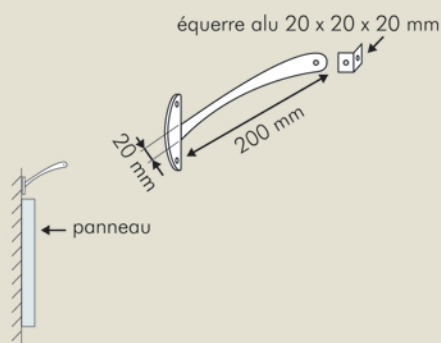

PROFILÉS D'ÉCLAIRAGE LINÉAIRE

Dimensions :

Luxométrie

DÉFI Micro Led	
50 cm	290 lux
100 cm	85 lux
150 cm	30 lux

Bras coudé

laqué blanc RAL 9003 pour pose murale
Bras découpé à plat en alu ép. : 5 mm

Demi-ovale 100 x 29 mm ép. : 5 mm
trous Ø : 6,5 mm

Bras coudé ajouré

laqué blanc RAL 9003
pour pose murale

DÉFI
MICRO LED

Durée de vie théorique
30 000 heures

Garantie 2 ans

Durée d'allumage
conseillée : 10 h par jour

Bras droit

laqué blanc RAL 9003
pour pose murale

Bras coudé pour pose à plat

laqué blanc RAL 9003
pour pose à plat
Bras découpé à plat
en alu ép. : 6 mm

Applications

- Éclairage de panneaux de toutes longueurs en intérieur comme en extérieur
- Éclairage de gondoles, d'affiches
- Éclairage d'ambiance
- Éclairage de lettres
- Éclairage d'enseignes drapeau double face