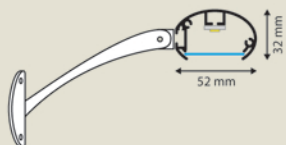

PROFILÉS D'ÉCLAIRAGE LINÉAIRE

Dimensions :

Luxométrie

DÉFI Micro Led	
50 cm	290 lux
100 cm	85 lux
150 cm	30 lux

Bras coudé

laqué blanc RAL 9003 pour pose murale
Bras découpé à plat en alu ép. : 5 mm

Demi-ovale 100 x 29 mm ép. : 5 mm
trous Ø : 6,5 mm

Bras coudé ajouré

laqué blanc RAL 9003
pour pose murale

DÉFI
MICRO LED

Durée de vie théorique
30 000 heures

Garantie 2 ans

Durée d'allumage
conseillée : 10 h par jour

Bras droit

laqué blanc RAL 9003
pour pose murale

Bras coudé pour pose à plat

laqué blanc RAL 9003
pour pose à plat
Bras découpé à plat
en alu ép. : 6 mm

Applications

- Éclairage de panneaux de toutes longueurs en intérieur comme en extérieur
- Éclairage de gondoles, d'affiches
- Éclairage d'ambiance
- Éclairage de lettres
- Éclairage d'enseignes drapeau double face