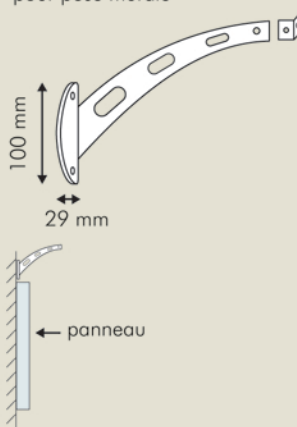

PROFILÉS D'ÉCLAIRAGE LINÉAIRE

Dimensions :

Luxométrie

DÉFI Micro Led	
50 cm	290 lux
100 cm	85 lux
150 cm	30 lux

Bras coudé

laqué blanc RAL 9003 pour pose murale
Bras découpé à plat en alu ép. : 5 mm

Demi-ovale 100 x 29 mm ép. : 5 mm
trous Ø : 6,5 mm

Bras coudé ajouré

laqué blanc RAL 9003
pour pose murale

DÉFI
MICRO LED

Durée de vie théorique
30 000 heures

Garantie 2 ans

Durée d'allumage
conseillée : 10 h par jour

Bras droit

laqué blanc RAL 9003
pour pose murale

Bras coudé pour pose à plat

laqué blanc RAL 9003
pour pose à plat
Bras découpé à plat
en alu ép. : 6 mm

Applications

- Éclairage de panneaux de toutes longueurs en intérieur comme en extérieur
- Éclairage de gondoles, d'affiches
- Éclairage d'ambiance
- Éclairage de lettres
- Éclairage d'enseignes drapeau double face