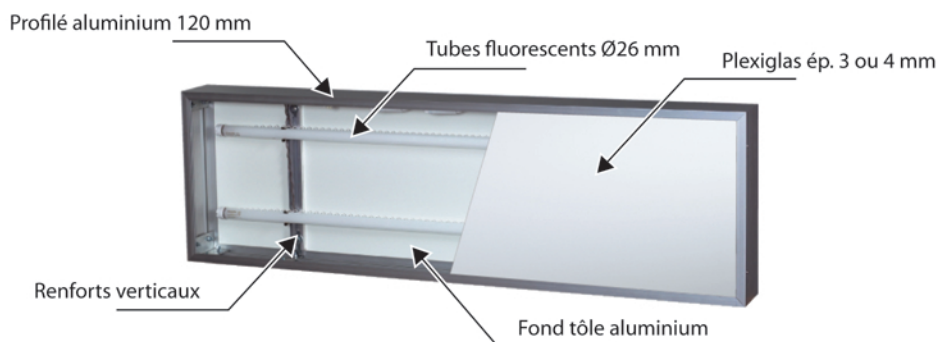

En option :

Laquage époxy toutes teintes RAL

➤ **à noter...**

Bien préciser, lors de chaque commande la position de la pareclose.