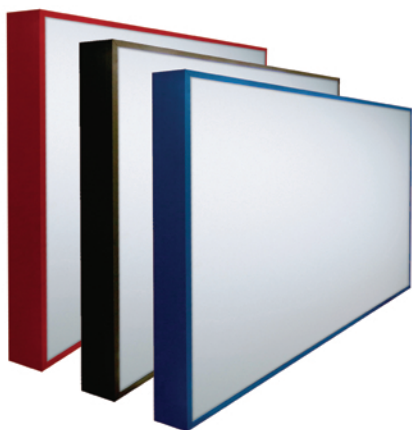

En option :

Laquage époxy toutes teintes RAL

➤ **à noter...**

Bien préciser, lors de chaque commande la position de la pareclose.