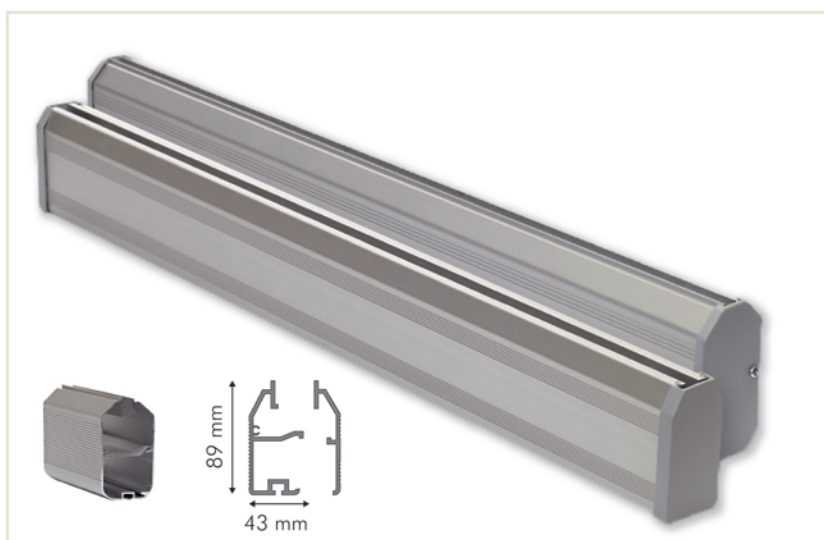

➤ Profilé rectangulaire Tubes fluorescents T8 et T5

Grand modèle T8

Dim. 89 x 43 mm
Avec équipement
tube fluo ø26 mm
+ ballast ferromagnétique

Petit modèle T5

Dim. 69 x 34 mm
Avec équipement
tube fluo ø16 mm
+ ballast électronique

Pour plexi 8 mm

➤ Grand modèle T8 : 89 x 43 mm

Longueur	Référence
620 mm	4ETGM620
925 mm	4ETGM925
1230 mm	4ETGM126
1525 mm	4ETGM152

➤ Petit modèle T5 : 69 x 34 mm

Longueur	Référence
250 mm	4ETPM25
320 mm	4ETPM32
550 mm	4ETPM55
880 mm	4ETPM88