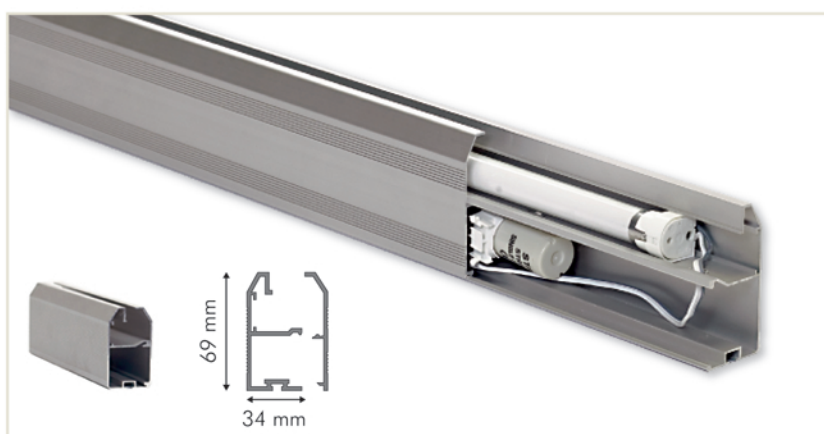

➤ Profilé rectangulaire Tubes fluorescents T8 et T5

Grand modèle T8

Dim. 89 x 43 mm
Avec équipement
tube fluo ø26 mm
+ ballast ferromagnétique

Petit modèle T5

Dim. 69 x 34 mm
Avec équipement
tube fluo ø16 mm
+ ballast électronique

Pour plexi 8 mm

➤ Grand modèle T8 : 89 x 43 mm

Longueur	Référence
620 mm	4ETGM620
925 mm	4ETGM925
1230 mm	4ETGM126
1525 mm	4ETGM152

➤ Petit modèle T5 : 69 x 34 mm

Longueur	Référence
250 mm	4ETPM25
320 mm	4ETPM32
550 mm	4ETPM55
880 mm	4ETPM88