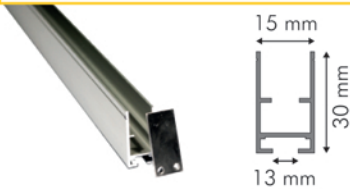

Négoce

T8 et T5

Désignation	Référence	Unité
Profilé 89 x 43 mm de base en aluminium anodisé naturel grand modèle - Lg : 6 m	4P89B	ml
Profilé 89 x 43 mm capot en aluminium anodisé naturel grand modèle - Lg : 6 m	4P89C	ml

Embouts PVC gris pour profil 89 x 43 mm	4 89E	pièce
---	-------	-------

Profilé 69 x 34 mm de base en aluminium anodisé naturel petit modèle - Lg : 6 m	4P69B	ml
Profilé 69 x 34 mm capot en aluminium anodisé naturel petit modèle - Lg : 6 m	4P69C	ml

Embouts PVC gris pour profilé 69 x 34 mm	4 69E	pièce
--	-------	-------

Tangentiel à leds

Désignation	Référence	Unité
Profilé d'éclairage tangentiel à leds (barre de 3 m)	4PETD	ml
Embouts d'extrémité	4ETDEMB	pièce