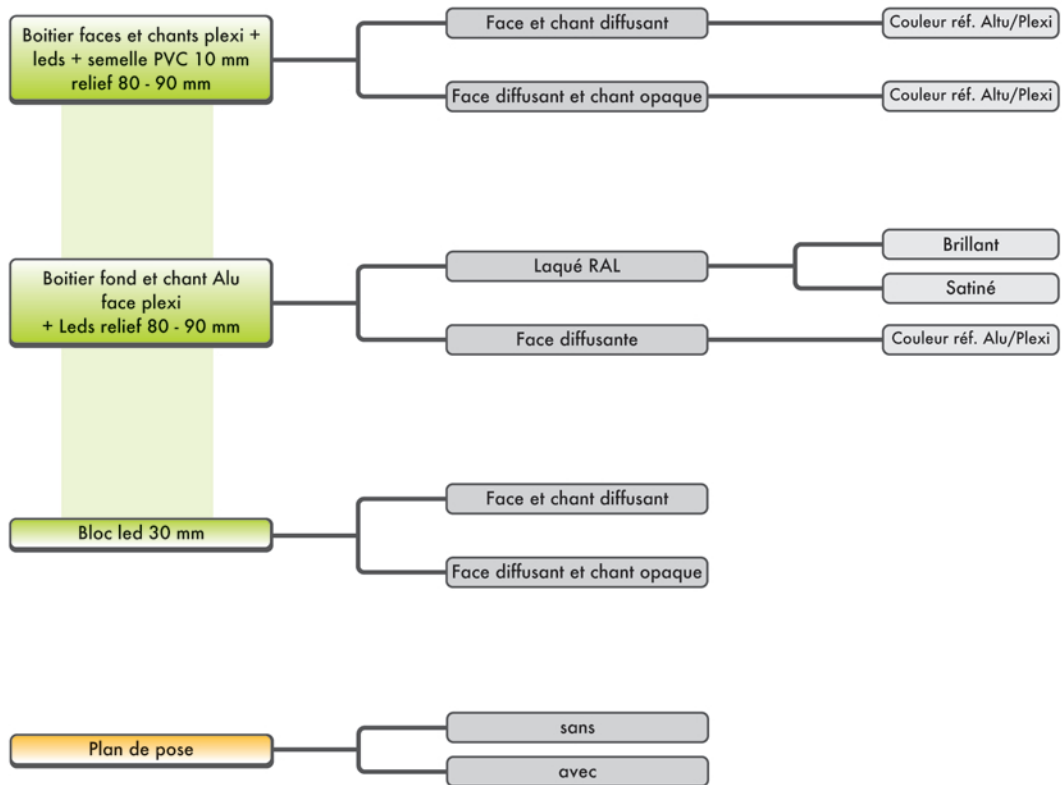

LETTRES DÉCOUPÉES OU RELIEF

➤ Arbre de décision "LETTRES LUMINEUSES" Lettre boîtier lumineuse

Face plexi, fond et chant alu

Faces et chants plexi, semelle PVC 10 mm

Bloc led 30 mm

Lettre boîtier plexi