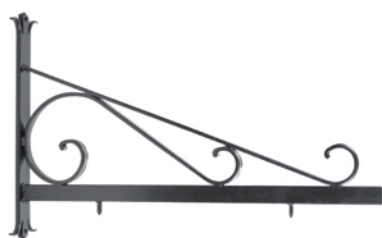

Potence STDEL Avec éclairage droit

Livrée sans panneau

Potence alu STD noir
satiné avec 2 projecteurs
Leds noirs de 10 W
sur bras droit laqué noir
avec équerres de fixation.

Chainettes acier nickelé

Potence alu STD noir

Spot Led 10 W noir

Désignation

Potence STDEL avec éclairage droit

Référence

6PSTDEL