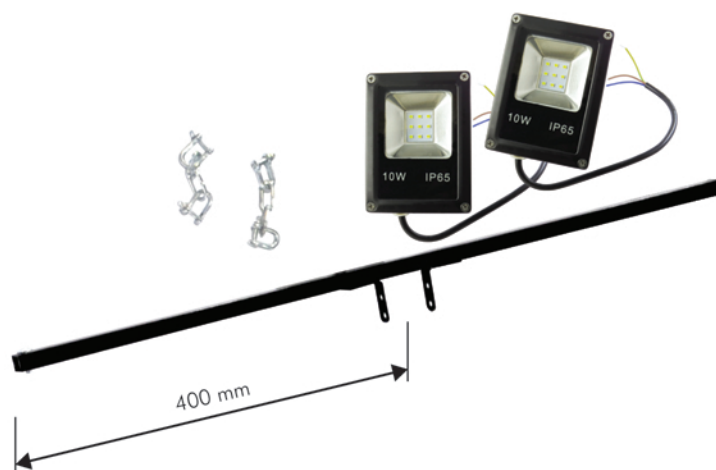

Potence STDEL Avec éclairage droit

Livrée sans panneau

Potence alu STD noir
satiné avec 2 projecteurs
Leds noirs de 10 W
sur bras droit laqué noir
avec équerres de fixation.

Chainettes acier nickelé

Potence alu STD noir

Spot Led 10 W noir

Désignation

Potence STDEL avec éclairage droit

Référence

6PSTDEL