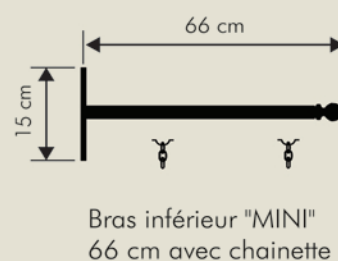

► Potence "MINI"

Livrée sans panneau

► Potence "MINI"

- Entièrement réalisée en aluminium laqué noir satiné.
- Le panneau se fixe à l'aide de chainettes.
- Dimensions "MINI" : 66 x 40 cm

Potence "MINI" de 66 cm

Désignation	Référence
Potence "MINI" 66 cm avec chainette	6PMINI
Bras inférieur "MINI" 66 cm avec chainette	6PMINIINF