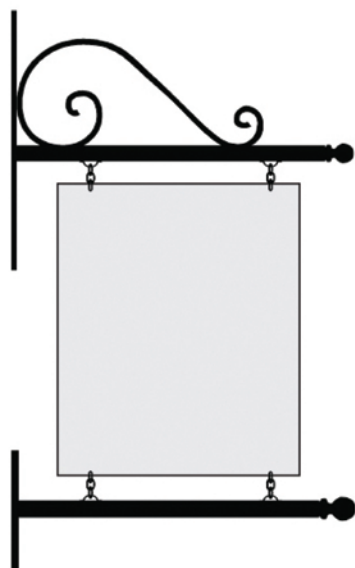

► Potence "MINI"

Livrée sans panneau

► Potence "MINI"

- Entièrement réalisée en aluminium laqué noir satiné.
- Le panneau se fixe à l'aide de chainettes.
- Dimensions "MINI" : 66 x 40 cm

Potence "MINI" de 66 cm

Désignation	Référence
Potence "MINI" 66 cm avec chainette	6PMINI
Bras inférieur "MINI" 66 cm avec chainette	6PMINIINF