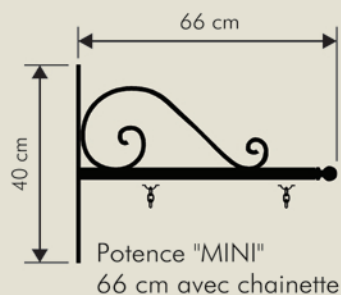

► Potence "MINI"

Livrée sans panneau

► Potence "MINI"

- Entièrement réalisée en aluminium laqué noir satiné.
- Le panneau se fixe à l'aide de chainettes.
- Dimensions "MINI" : 66 x 40 cm

Potence "MINI" de 66 cm

Désignation	Référence
Potence "MINI" 66 cm avec chainette	6PMINI
Bras inférieur "MINI" 66 cm avec chainette	6PMINIINF