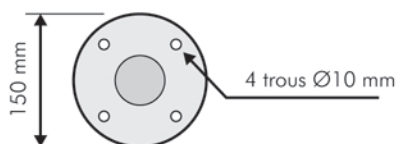

## ► Kakémono inox Pour toile tendue par sandows

La tendance actuelle est à l'inox et à la toile tendue !

Spot Led 10 W noir

Jusqu'à épuisement du stock !

## ► Kakémono pour toile tendue variante à sandows

- Cette variante de kakémono inox permet d'adapter une toile tendue à l'aide de sandows (non fournis).
- Pour toile largeur 800 mm

- Kakémono inox équipé de spot Led 10 W :

Désignation	Référence
Kit toile tendue à sandow - double face inox brossé	6KTT900SW
Kit d'éclairage 2 x 10 W noir ou gris	6KTTECL