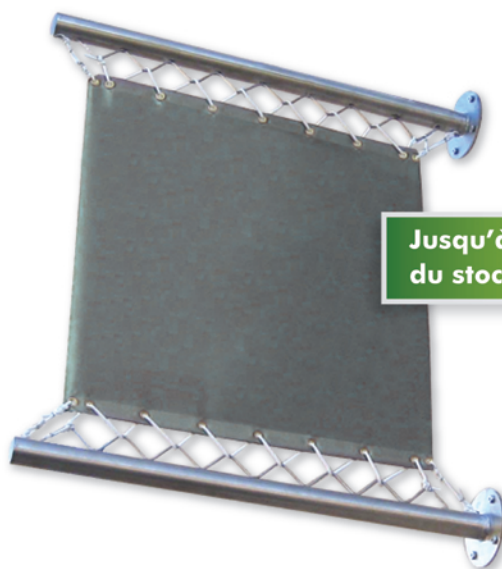

## ► Kakémono inox Pour toile tendue par sandows

La tendance actuelle est à l'inox et à la toile tendue !

Spot Led 10 W noir

Jusqu'à épuisement du stock !

## ► Kakémono pour toile tendue variante à sandows

- Cette variante de kakémono inox permet d'adapter une toile tendue à l'aide de sandows (non fournis).
- Pour toile largeur 800 mm

- Kakémono inox équipé de spot Led 10 W :

Désignation	Référence
Kit toile tendue à sandow - double face inox brossé	6KTT900SW
Kit d'éclairage 2 x 10 W noir ou gris	6KTTECL