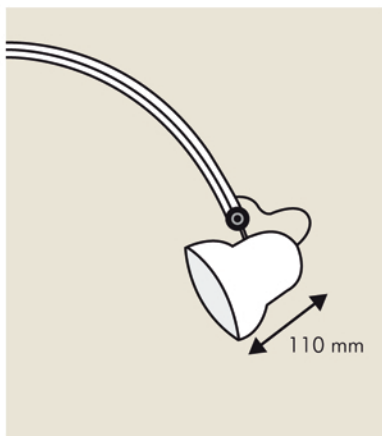

## Projecteur décoratif

### Bras coudé

**Un projecteur très esthétique avec bras coudé**

**Données techniques :**

- Coloris blanc
- Projecteur : 110 mm
- Livré avec une lampe halogène de 50 W
- Indice de protection : IP43
- Norme : CE

Spot leds 5 W

Désignation	Référence
Projecteur décoratif bras coudé	8SPOTDECOM1
Plus value spot Leds 5 W	8PV5