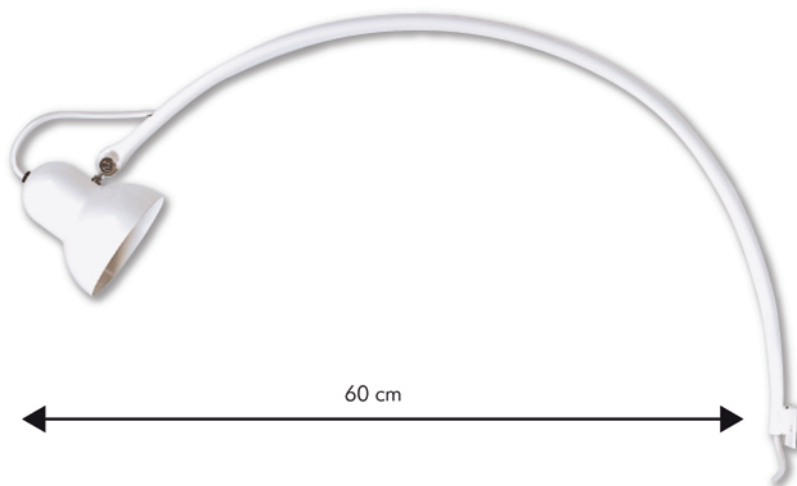

## Projecteur décoratif

### Bras coudé

**Un projecteur très esthétique avec bras coudé**

**Données techniques :**

- Coloris blanc
- Projecteur : 110 mm
- Livré avec une lampe halogène de 50 W
- Indice de protection : IP43
- Norme : CE

Spot leds 5 W

Désignation	Référence
Projecteur décoratif bras coudé	8SPOTDECOM1
Plus value spot Leds 5 W	8PV5