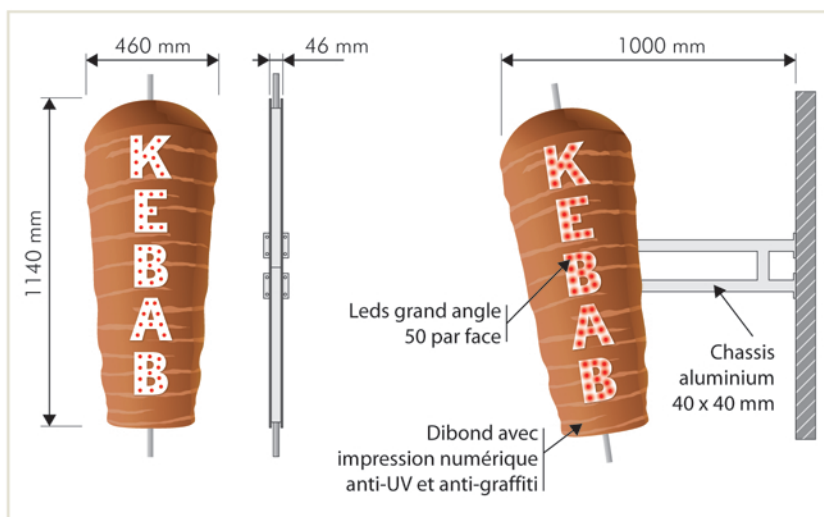

### Composition

- Châssis aluminium laqué blanc de section carrée 40 x 40 mm
- Panneaux en Dibond
- Impression numérique anti-UV et anti-graffiti
- Leds 1 pix grand angle Ø12 mm
- Blanc, jaune orangé ou rouge
- Platine de fixation 4 trous
- Alimentation intégrée dans le bras de l'enseigne
- Clignoteur en option

#### Désignation

Enseigne KEBAB - Ht 1,14 m

Plus value clignoteur