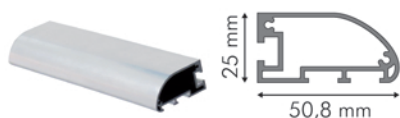

PROFILÉS D'ÉCLAIRAGE LINÉAIRE

DÉFI Medium TL1

Désignation	Référence	Unité
Profilé alu laqué blanc 45 x 70 mm Lg : 5,95 m (Vendu par 8 barres)	1PMEDIUM	ml
Profilé alu anodisé poli miroir - Lg : 3 m	1PMEDMI	ml
Plexi incolore de protection anti UV Lg : 3 m	1PMEDPLEX	ml
Embout laqué blanc	1MEDEA	pièce

DÉFI ULTRA

Désignation	Référence	Unité
Profilé alu laqué blanc 25 x 50 mm Lg : 3 - 4 - 5 m (Vendu par 4 barres)	1PULTRA	ml
Embout laqué blanc	1ULTRAEA	pièce

Les bras

Désignation	Référence	Unité
Bras coudé orientable alu laqué blanc	1MICROBRASC	pièce
Bras ajouré orientable alu laqué blanc	1MICROBRASA	pièce
Bras coudé orientable pour pose à plat alu laqué blanc	1MICROBRASP	pièce
Bras droit orientable alu laqué blanc	1MICROBRASD	pièce
Equerre de fixation 50 mm	1MICROEQ5	pièce
Equerre de fixation 100 mm	1MICROEQ10	pièce