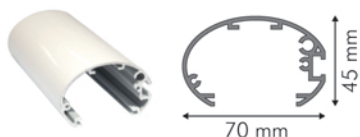

PROFILÉS D'ÉCLAIRAGE LINÉAIRE

DÉFI Medium TL1

Désignation	Référence	Unité
Profilé alu laqué blanc 45 x 70 mm Lg : 5,95 m (Vendu par 8 barres)	1PMEDIUM	ml
Profilé alu anodisé poli miroir - Lg : 3 m	1PMEDMI	ml
Plexi incolore de protection anti UV Lg : 3 m	1PMEDPLEX	ml
Embout laqué blanc	1MEDEA	pièce

DÉFI ULTRA

Désignation	Référence	Unité
Profilé alu laqué blanc 25 x 50 mm Lg : 3 - 4 - 5 m (Vendu par 4 barres)	1PULTRA	ml
Embout laqué blanc	1ULTRAEA	pièce

Les bras

Désignation	Référence	Unité
Bras coudé orientable alu laqué blanc	1MICROBRASC	pièce
Bras ajouré orientable alu laqué blanc	1MICROBRASA	pièce
Bras coudé orientable pour pose à plat alu laqué blanc	1MICROBRASP	pièce
Bras droit orientable alu laqué blanc	1MICROBRASD	pièce
Equerre de fixation 50 mm	1MICROEQ5	pièce
Equerre de fixation 100 mm	1MICROEQ10	pièce