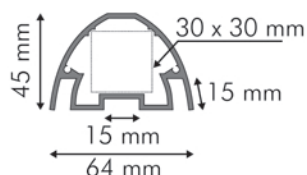

### Désignation

Profilé aluminium laqué blanc 45 x 64 mm  
Lg : 5,95 m

### Unité

ml

Capot aluminium blanc 600 mm

2EA600

pièce

Capot aluminium blanc 800 mm

2EA800

pièce