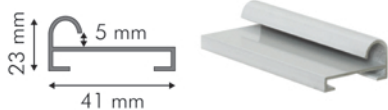

PROFILÉS D'ENCADREMENT

Négoce

Profilés alu

Désignation	Référence	Unité
Profilé C6 - 5 mm - Alu laqué blanc pour panneau ép. : 5 mm - Lg : 5,95 m - par 4 barres	3PCC6-5	ml

Profilé C6 - 10 mm - Alu laqué blanc pour panneau ép. : 10 mm - Lg : 5,95 m - par 4 barres	3PCC6-10	ml
---	----------	----

Supports verticaux 40 cm	3SV40	pièce
Supports verticaux 50 cm	3SV50	pièce
Supports verticaux 60 cm	3SV60	pièce
Supports verticaux 70 cm	3SV70	pièce

Z de fixation en acier zingué pour profilés C6/C92	3Z	pièce
--	----	-------

Embouts blanc C6-5 en PVC thermoformé	3ECC6-5	pièce
Embouts blanc C6-10 en PVC thermoformé	3ECC6-10	pièce
Embouts blanc C92 en PVC thermoformé	3ECC92	pièce

Equerre alu pour réalisation de cadre complet	3EQU	pièce
---	------	-------

Equerre d'assemblage 50 x 50 x 14,6 mm	3EQAPTT	pièce
--	---------	-------