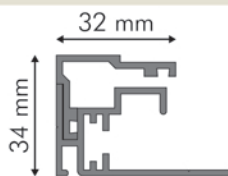

PROFILÉS D'ENCADREMENT

Négoce

Profilés alu

Désignation	Référence	Unité
Profilé C6 - 5 mm - Alu laqué blanc pour panneau ép. : 5 mm - Lg : 5,95 m - par 4 barres	3PCC6-5	ml

Profilé C6 - 10 mm - Alu laqué blanc pour panneau ép. : 10 mm - Lg : 5,95 m - par 4 barres	3PCC6-10	ml
---	----------	----

Embouts blanc C6-5 en PVC thermoformé	3ECC6-5	pièce
Embouts blanc C6-10 en PVC thermoformé	3ECC6-10	pièce
Embouts blanc C92 en PVC thermoformé	3ECC92	pièce

Equerre alu pour réalisation de cadre complet	3EQU	pièce
---	------	-------

Platine à vis	3PAV	pièce
---------------	------	-------

Profilé d'encadrement alu

Désignation	Référence	Unité
Profilé d'encadrement 34 x 32 mm (base + parclose) Lg 5,95 m Vis blanches 3,5 x 13 fournies (non montées)	3PTT3432	ml

Equerre d'assemblage 50 x 50 x 14,6 mm	3EQAPTT	pièce
--	---------	-------