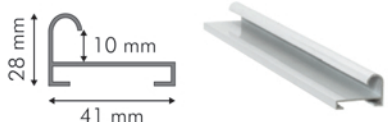

PROFILÉS D'ENCADREMENT

Négoce

Profilés alu

Désignation	Référence	Unité
Profilé C6 - 5 mm - Alu laqué blanc pour panneau ép. : 5 mm - Lg : 5,95 m - par 4 barres	3PCC6-5	ml

Profilé C6 - 10 mm - Alu laqué blanc pour panneau ép. : 10 mm - Lg : 5,95 m - par 4 barres	3PCC6-10	ml
---	----------	----

Supports verticaux 40 cm	3SV40	pièce
Supports verticaux 50 cm	3SV50	pièce
Supports verticaux 60 cm	3SV60	pièce
Supports verticaux 70 cm	3SV70	pièce

Z de fixation en acier zingué pour profilés C6/C92	3Z	pièce
--	----	-------

Embouts blanc C6-5 en PVC thermoformé	3ECC6-5	pièce
Embouts blanc C6-10 en PVC thermoformé	3ECC6-10	pièce
Embouts blanc C92 en PVC thermoformé	3ECC92	pièce

Equerre alu pour réalisation de cadre complet	3EQU	pièce
---	------	-------

Platine à vis	3PAV	pièce
---------------	------	-------

Profilé d'encadrement alu

Désignation	Référence	Unité
Profilé d'encadrement 34 x 32 mm (base + parclose) Lg 5,95 m Vis blanches 3,5 x 13 fournies (non montées)	3PTT3432	ml