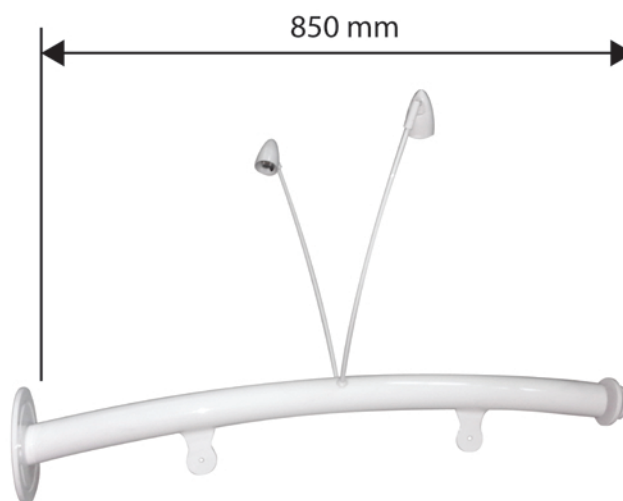

Potence Design'plus Avec éclairage

Descriptif technique

Format hors tout 850 mm.
Équipement électrique
compris.

Livrée sans panneau

Avantages

- Potence aluminium avec éclairage par projecteurs halogène TBT 20 W - 12 V. Transformateur logé dans le bras.
- Format hors-tout 850 mm.

Désignation

Potence Design'plus

Référence

6PDP