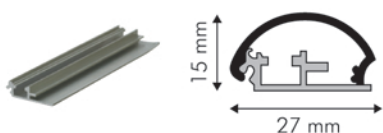

Négoce

Profilés 32 mm

Désignation	Référence	Unité
Profilé de base - Lg : 5,95 ml - par 6 barres	7PB32	ml
Profilé de finition Alu anodisé naturel Lg : 5,95 ml - par 6 barres	7PF32	ml
Angle de finition chromé	7AFO	pièce
Ressort (par 100)	7RS32	pièce

Profilés 27 mm

Désignation	Référence	Unité
Profilé de base - Lg : 5,95 ml	7PB27	ml
Profilé de finition Alu anodisé naturel - Lg : 5,95 ml	7PF27	ml
Angle de finition chromé	7AFO27	ml
Ressort (par 100)	7RS27	pièce