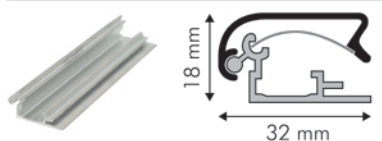

Négoce

Profilés 32 mm

Désignation	Référence	Unité
Profilé de base - Lg : 5,95 ml - par 6 barres	7PB32	ml
Profilé de finition Alu anodisé naturel Lg : 5,95 ml - par 6 barres	7PF32	ml
Angle de finition chromé	7AFO	pièce
Ressort (par 100)	7RS32	pièce

Profilés 27 mm

Désignation	Référence	Unité
Profilé de base - Lg : 5,95 ml	7PB27	ml
Profilé de finition Alu anodisé naturel - Lg : 5,95 ml	7PF27	ml
Angle de finition chromé	7AFO27	ml
Ressort (par 100)	7RS27	pièce