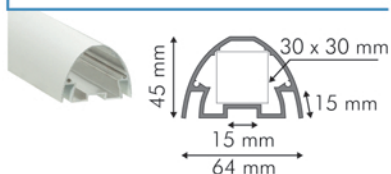

MINI TOTEMS ET TOTEMS

Négoce

Mini totems

Désignation	Référence	Unité
Profilé aluminium laqué blanc 45 x 64 mm Lg : 5,95 ml - RAL 9003 - par 4 barres	9PDFB1	ml

Capot aluminium blanc 600 mm	9E600	pièce
Capot aluminium blanc 800 mm	9E800	pièce

Profilé aluminium 15 x 15 mm pour renfort Lg : 6 m	9TR15	ml
---	-------	----

Equerre de renfort 40 x 40 mm en acier galvanisé	9ER40	pièce
--	-------	-------

Embase monobloc pour Mini totem Largeur : 600 mm	9EMB600	pièce
Embase monobloc pour Mini totem Largeur : 800 mm	9EMB800	pièce
Platine 150 x 250 mm Hauteur : 1,50 m	9PLATZ	pièce

Totems

Désignation	Référence	Unité
Profilé Totems faces planes		
Profilé 65 x 120 mm alu laqué blanc Lg : 5,95 ml (par 2)	9PTFP12	ml
Profilé 65 x 120 mm alu laqué blanc Lg : 5,95 ml (par 8)	9PTFP18	ml

Profilé Totems faces bombées		
Profilé 104 x 125 mm aluminium Lg : 5,95 ml (par 2) - Blanc	9PTFB12	ml
Profilé 104 x 125 mm aluminium Lg : 5,95 ml (par 8) - Blanc	9PTFB18	ml

Renfort simple pour totem Lg : 1 m en tube galva 30 x 30 mm + platines	9RS10	pièce
Renfort simple pour totem Lg : 1,25 m en tube galva 30 x 30 mm + platines	9RS12	pièce
Renfort simple pour totem Lg : 1,50 m en tube galva 30 x 30 mm + platines	9RS15	pièce