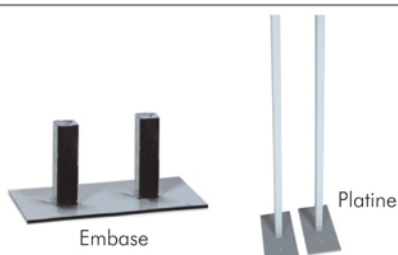

MINI TOTEMS ET TOTEMS

Négoce

Mini totems

Désignation	Référence	Unité
Profilé aluminium laqué blanc 45 x 64 mm Lg : 5,95 ml - RAL 9003 - par 4 barres	9PDFB1	ml

Capot aluminium blanc 600 mm	9E600	pièce
Capot aluminium blanc 800 mm	9E800	pièce

Profilé aluminium 15 x 15 mm pour renfort Lg : 6 m	9TR15	ml
---	-------	----

Equerre de renfort 40 x 40 mm en acier galvanisé	9ER40	pièce
--	-------	-------

Embase monobloc pour Mini totem Largeur : 600 mm	9EMB600	pièce
Embase monobloc pour Mini totem Largeur : 800 mm	9EMB800	pièce
Platine 150 x 250 mm Hauteur : 1,50 m	9PLATZ	pièce

Renfort simple pour totem Lg : 1 m en tube galva 30 x 30 mm + platines	9RS10	pièce
Renfort simple pour totem Lg : 1,25 m en tube galva 30 x 30 mm + platines	9RS12	pièce
Renfort simple pour totem Lg : 1,50 m en tube galva 30 x 30 mm + platines	9RS15	pièce