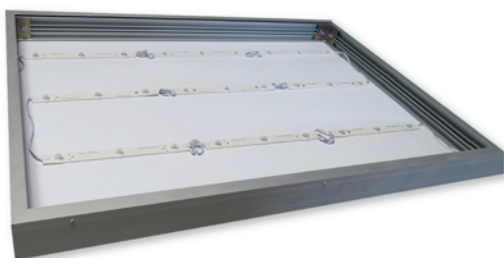

## Barre de Leds rasantes 3,84 W étanche

Pour caissons lumineux ultra-plats 50 mm à 120 mm

### Applications

- Pour caissons lumineux ultra-plats, 40 à 120 mm
- Intérieur et extérieur

- Caissons lumineux ép.50 mm  
➔ 120 mm entre chaque rangées

- Caissons lumineux ép.70 mm  
➔ 170 mm entre chaque rangées

- Caissons lumineux ép.120 mm  
➔ 200 mm entre chaque rangées

- Chaîne de 10 modules

### Descriptif technique

- Angle de diffusion : 160 °
- Efficacité lumineuse : 93 Lm / W
- Stabilisateur de courant intégré
- Type de Led : 3 Leds SMD 3030 OSRAM
- Alimentation : 24 V
- Puissance : 3.84 W
- Température de couleur : Blanc 6500°k
- Flux lumineux : 360 lm / module
- Température d'utilisation : - 20° / + 50°
- Indice de protection : Étanche IP65
- Fixations : adhésif thermique de positionnement + vis
- Matériaux : PVC blanc + PMMA (optique) + semelle alu
- Durée d'allumage conseillée par jour : 10 h
- Durée de vie théorique : 30 000 h
- Garantie : 3 ans