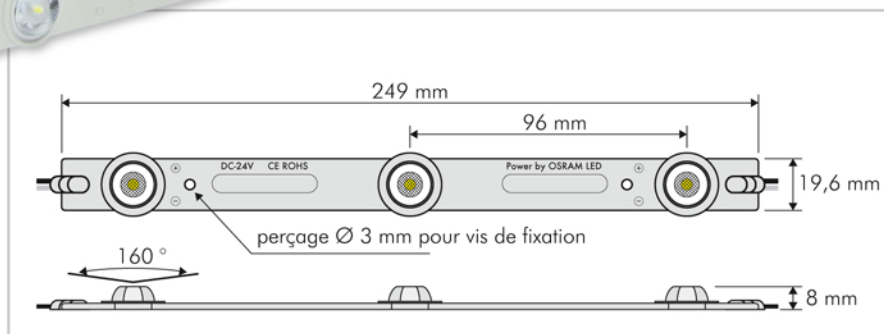

## Barre de Leds rasantes 3,84 W étanche

Pour caissons lumineux ultra-plats 50 mm à 120 mm

- Caissons lumineux ép.120 mm  
➔ 200 mm entre chaque rangées

- Chaîne de 10 modules

### Descriptif technique

- Angle de diffusion : 160 °
- Efficacité lumineuse : 93 Lm / W
- Stabilisateur de courant intégré
- Type de Led : 3 Leds SMD 3030 OSRAM
- Alimentation : 24 V
- Puissance : 3.84 W
- Température de couleur : Blanc 6500°k
- Flux lumineux : 360 lm / module
- Température d'utilisation : - 20° / + 50°
- Indice de protection : Étanche IP65
- Fixations : adhésif thermique de positionnement + vis
- Matériaux : PVC blanc + PMMA (optique) + semelle alu
- Durée d'allumage conseillée par jour : 10 h
- Durée de vie théorique : 30 000 h
- Garantie : 3 ans

Chaîne de 10 modules :

Longueur d'une chaîne : 4200 mm

Espace entre modules :

170 mm

Désignation

Barre de leds rasantes 3,84 W étanche (par chaîne de 10)

Référence

12BLR384