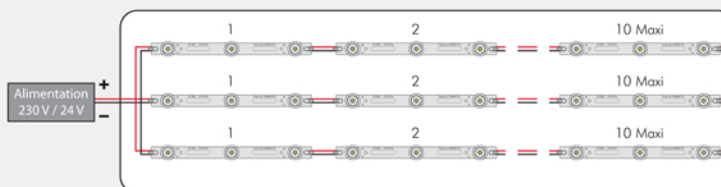

- Caissons lumineux ép.120 mm  
➔ 200 mm entre chaque rangées

- Chaîne de 10 modules

### Descriptif technique

- Angle de diffusion : 160 °
- Efficacité lumineuse : 93 Lm / W
- Stabilisateur de courant intégré
- Type de Led : 3 Leds SMD 3030 OSRAM
- Alimentation : 24 V
- Puissance : 3.84 W
- Température de couleur : Blanc 6500°k
- Flux lumineux : 360 lm / module
- Température d'utilisation : - 20° / + 50°
- Indice de protection : Étanche IP65
- Fixations : adhésif thermique de positionnement + vis
- Matériaux : PVC blanc + PMMA (optique) + semelle alu
- Durée d'allumage conseillée par jour : 10 h
- Durée de vie théorique : 30 000 h
- Garantie : 3 ans

Chaîne de 10 modules :

Longueur d'une chaîne : 4200 mm

Espace entre modules :

170 mm

Désignation

Barre de leds rasantes 3,84 W étanche (par chaîne de 10)

Référence

12BLR384