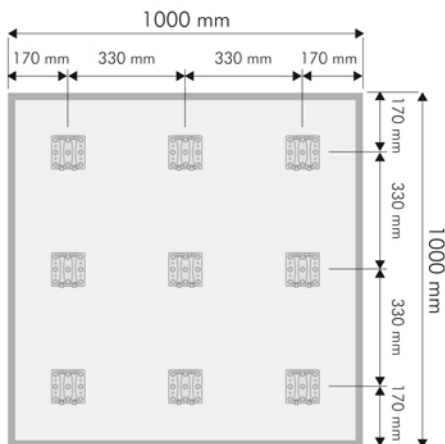

# ▶ Plaque de Leds rasantes 7 W étanche

## Pour caissons lumineux épaisseur 120 mm et plus

### ▶ Applications

- Pour caissons lumineux épaisseur 120 mm et plus

- Exemple d'installation dans un caisson de 1000 x 1000 mm :

### ▶ Descriptif technique

- Angle de diffusion : 170 °
- Efficacité lumineuse : 93 Lm / W
- Stabilisateur de courant intégré
- Type de Led : 9 Leds SMD 3030 EPISTAR (Taiwan)
- Alimentation : 12 V
- Puissance : 7 W
- Température de couleur : Blanc 6500°k
- Flux lumineux : 650 lm / module
- Température d'utilisation : - 20° / + 50°
- Indice de protection : Étanche IP65
- Fixations : adhésif thermique de positionnement + vis
- Matériaux : PVC blanc + PMMA (optique)
- Durée d'allumage conseillée par jour : 10 h
- Durée de vie théorique : 30 000 h
- Garantie : 4 ans