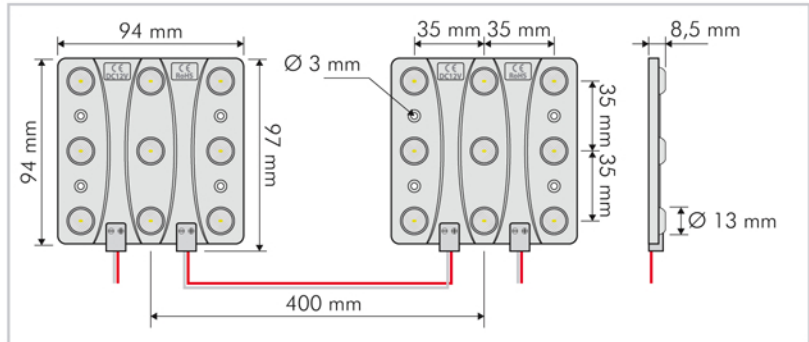

# ▶ Plaque de Leds rasantes 7 W étanche

## Pour caissons lumineux épaisseur 120 mm et plus

### ▶ Applications

- Pour caissons lumineux épaisseur 120 mm et plus

- Exemple d'installation dans un caisson de 1000 x 1000 mm :

### ▶ Descriptif technique

- Angle de diffusion : 170 °
- Efficacité lumineuse : 93 Lm / W
- Stabilisateur de courant intégré
- Type de Led : 9 Leds SMD 3030 EPISTAR (Taiwan)
- Alimentation : 12 V
- Puissance : 7 W
- Température de couleur : Blanc 6500°k
- Flux lumineux : 650 lm / module
- Température d'utilisation : - 20° / + 50°
- Indice de protection : Étanche IP65
- Fixations : adhésif thermique de positionnement + vis
- Matériaux : PVC blanc + PMMA (optique)
- Durée d'allumage conseillée par jour : 10 h
- Durée de vie théorique : 30 000 h
- Garantie : 4 ans