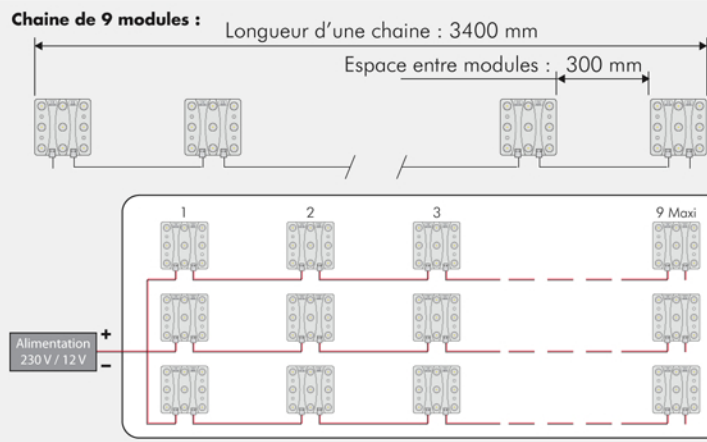

## Pour caissons lumineux épaisseur 120 mm et plus

### ▶ Applications

- Pour caissons lumineux épaisseur 120 mm et plus

- Exemple d'installation dans un caisson de 1000 x 1000 mm :

### ▶ Descriptif technique

- Angle de diffusion : 170 °
- Efficacité lumineuse : 93 Lm / W
- Stabilisateur de courant intégré
- Type de Led : 9 Leds SMD 3030 EPISTAR (Taiwan)
- Alimentation : 12 V
- Puissance : 7 W
- Température de couleur : Blanc 6500°k
- Flux lumineux : 650 lm / module
- Température d'utilisation : - 20° / + 50°
- Indice de protection : Étanche IP65
- Fixations : adhésif thermique de positionnement + vis
- Matériaux : PVC blanc + PMMA (optique)
- Durée d'allumage conseillée par jour : 10 h
- Durée de vie théorique : 30 000 h
- Garantie : 4 ans