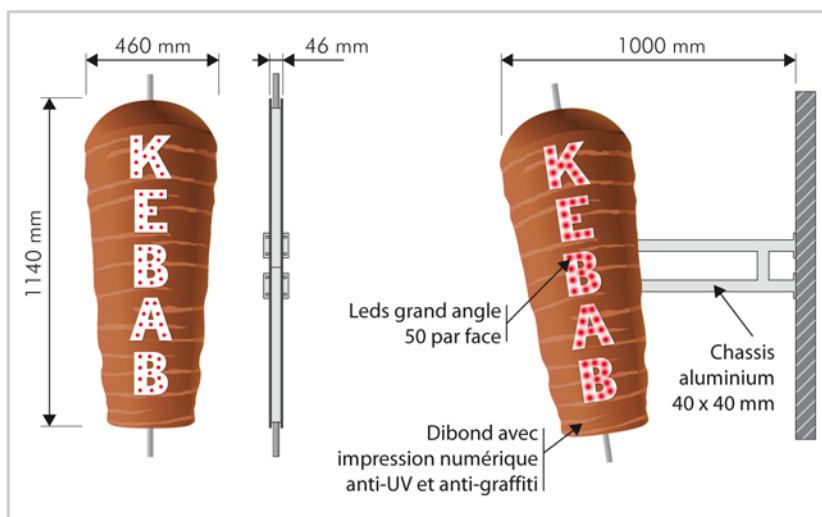

Enseigne "KEBAB" à Leds SMD 1 Pix

35 000h 12V

Leds SMD 1 point grand angle

Composition

- Châssis aluminium laqué blanc de section carrée 40 x 40 mm
- Panneaux en Dibond
- Impression numérique anti-UV et anti-graffiti
- Leds 1 pix grand angle Ø12 mm Blanc, jaune orangé ou rouge
- Platine de fixation 4 trous
- Alimentation intégrée dans le bras de l'enseigne
- Clignoteur en option

Durée de vie théorique

35 000 heures

Garantie 1 an

Durée d'allumage

conseillée par jour : 10/12 h

Fabrication FRANÇAISE

Led grand angle type SMD

Informations complémentaires