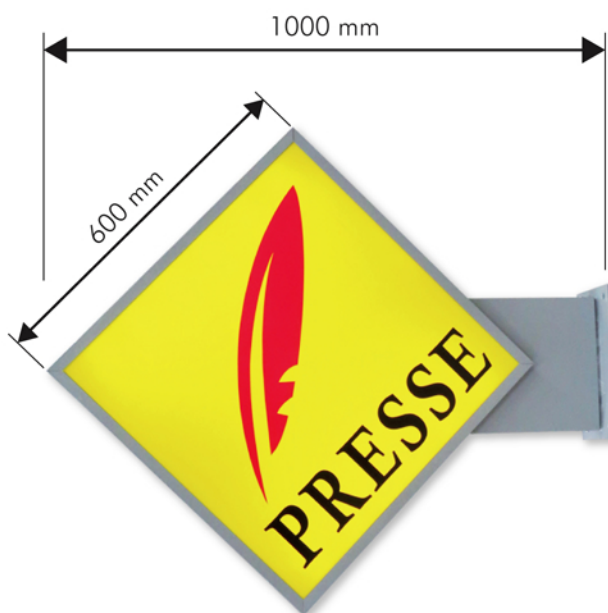

## Carotte tabac Fluos Standard *Tubes fluorescents*

Nous vous la proposons ici dans une version basse tension traditionnelle, dans 3 formats standards : **700**, **1000** et **1600 mm**.

Elle se compose d'une ceinture en profilé alu laqué rouge avec 2 coques thermorformées.

Sur chaque face le mot TABAC en blanc sur fond rouge.

Équipement lumineux avec un tube fluo T8 (Ø 26 mm).

Bras de fixation avec platine.

Équipement lumineux	Format	Référence
18 W	700 mm	11CT700
30 W	1000 mm	11CT1000
58 W	1600 mm	11CT1600

## Caisson presse Standard *Leds périphériques*

**Dimensions : 600 x 600 mm**

Profilé 100 mm alu laqué gris.

Équipement lumineux par Leds périphériques 1,32 W

Alimentation intégrée dans le bras (garantie 2 ans).

Face plexi + Décor "presse".

Bras de fixation avec platine.

Désignation	Dimensions	Référence
Caisson presse standard	600 x 600 mm	11PRESS