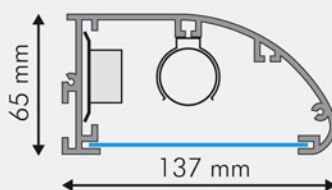

► DÉFI 1 tube T8 et T5

- Tube fluorescent (Ø 26 et Ø 16 mm)