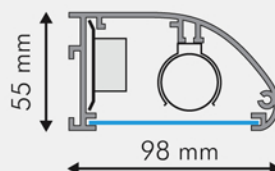

► Mini DÉFI 1 Tube T8 et T5

- Tube fluorescent (Ø 26 et Ø 16 mm)