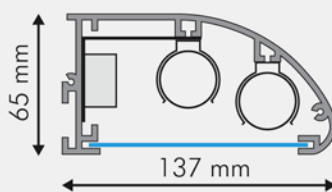

### ► DÉFI 1 tube T8 et T5

- Tube fluorescent (Ø 26 et Ø 16 mm)