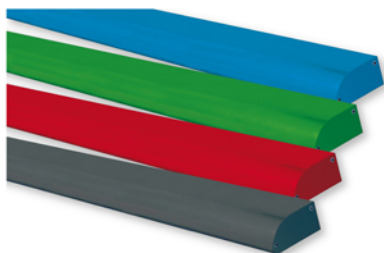

PROFILÉS D'ÉCLAIRAGE LINÉAIRE

Ruban Led

Luxométrie

DÉFI Ultra Led	1 Ruban Leds	2 Rubans Leds
50 cm	280 lux	560 lux
100 cm	98 lux	196 lux
150 cm	42 lux	84 lux

Dimensions :

En option :

Laquage époxy toutes teintes RAL

Durée de vie théorique
30 000 heures

Garantie 2 ans

Durée d'allumage
conseillée : 10 h par jour

Equerre de fixation 100 mm

Laqué blanc RAL 9003 pour pose murale
Equerre découpée et pliée en tôle galva

DÉFI Ultra Led blanc
1 ruban