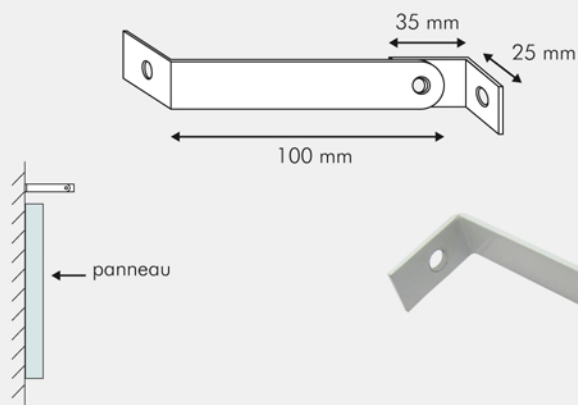

PROFILÉS D'ÉCLAIRAGE LINÉAIRE

Ruban Led

Luxométrie

DÉFI Ultra Led	1 Ruban Leds	2 Rubans Leds
50 cm	280 lux	560 lux
100 cm	98 lux	196 lux
150 cm	42 lux	84 lux

Dimensions :

En option :

Laquage époxy toutes teintes RAL

Durée de vie théorique
30 000 heures

Garantie 2 ans

Durée d'allumage
conseillée : 10 h par jour

Equerre de fixation 100 mm

Laqué blanc RAL 9003 pour pose murale
Equerre découpée et pliée en tôle galva

DÉFI Ultra Led blanc
1 ruban