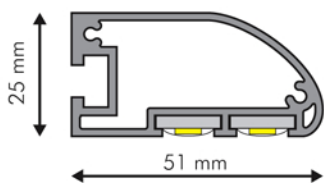

PROFILÉS D'ÉCLAIRAGE LINÉAIRE

Ruban Led

Luxométrie

DÉFI Ultra Led	1 Ruban Leds	2 Rubans Leds
50 cm	280 lux	560 lux
100 cm	98 lux	196 lux
150 cm	42 lux	84 lux

Dimensions :

En option :

Laquage époxy toutes teintes RAL