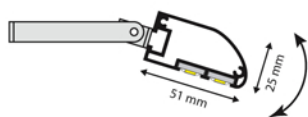

Désignation	Référence
DÉFI Ultra Led blanc 1 ruban	1UL1R
DÉFI Ultra Led blanc 2 rubans	1UL2R
Laquage teinte RAL	1ULAQ
Inter Pompier	MDIP

Bras et alimentation compris - minimum de facturation : 1 ml