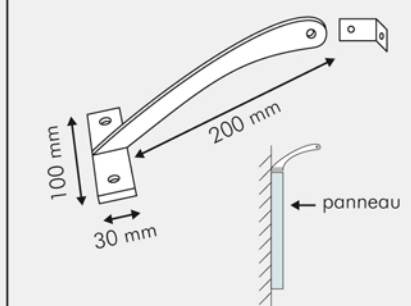

Bras coudé pour pose à plat

Laqué blanc RAL 9003
Aluminium ép. 5 mm
Platine demi ovale 100 x 29 mm, ép. 5 mm avec perçage Ø 6,5 mm
Équerre aluminium : 20 x 20 x 20 mm