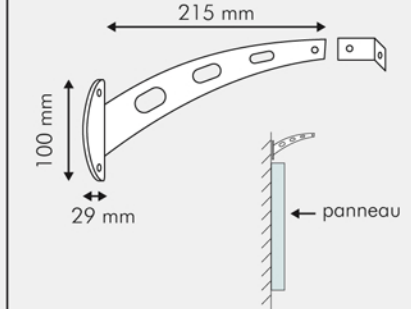

## Dimensions :

## AU CHOIX : 4 modèles de bras orientables

### Bras coudé pour pose murale

Laqué blanc RAL 9003  
Aluminium ép. 5 mm  
Platine demi ovale 100 x 29 mm, ép. 5 mm avec perçage Ø 6,5 mm  
Équerre aluminium : 20 x 20 x 20 mm

### Bras coudé ajouré pour pose murale

Laqué blanc RAL 9003  
Aluminium ép. 5 mm  
Platine demi ovale 100 x 29 mm, ép. 5 mm avec perçage Ø 6,5 mm  
Équerre aluminium : 20 x 20 x 20 mm