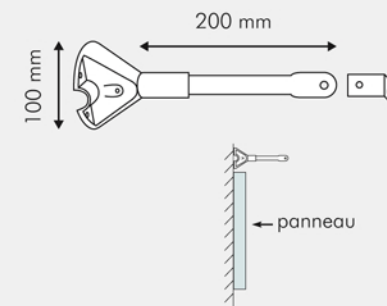

## Dimensions :

### Bras coudé pour pose murale

Laqué blanc RAL 9003  
Aluminium ép. 5 mm  
Platine demi ovale 100 x 29 mm, ép. 5 mm avec perçage Ø 6,5 mm  
Équerre aluminium : 20 x 20 x 20 mm

### Bras coudé ajouré pour pose murale

Laqué blanc RAL 9003  
Aluminium ép. 5 mm  
Platine demi ovale 100 x 29 mm, ép. 5 mm avec perçage Ø 6,5 mm  
Équerre aluminium : 20 x 20 x 20 mm

### Bras droit

Laqué blanc RAL 9003  
Bras cylindrique Ø 20 mm  
Perçage Ø 6,5 mm sur extrémité aplatie  
Platine PVC Ø 100 mm  
Équerre aluminium : 20 x 20 x 20 mm