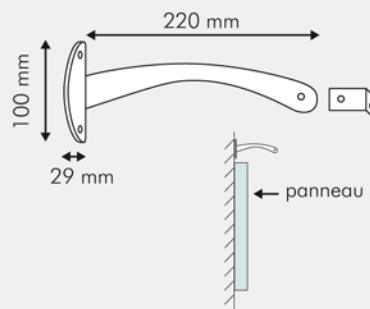

## Dimensions :

## Luxométrie

DÉFI Micro Led	
50 cm	290 lux
100 cm	85 lux
150 cm	30 lux

### Bras coudé pour pose murale

Laqué blanc RAL 9003  
Aluminium ép. 5 mm  
Platine demi ovale 100 x 29 mm, ép. 5 mm avec perçage Ø 6,5 mm  
Équerre aluminium : 20 x 20 x 20 mm

### Bras coudé ajouré pour pose murale

Laqué blanc RAL 9003  
Aluminium ép. 5 mm  
Platine demi ovale 100 x 29 mm, ép. 5 mm avec perçage Ø 6,5 mm  
Équerre aluminium : 20 x 20 x 20 mm