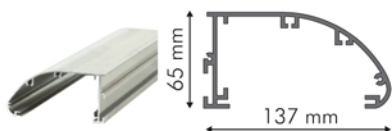

DÉFI

DÉFI®

	Désignation	Référence	Unité
	Profilé aluminium brut - Lg : 5,95 ml	1PDEFIBR	ml
	Profilé aluminium blanc - Lg : 5,95 ml - RAL 9003 (Vendu par 4 barres)	1PDEFIB	ml
	Embouts Aluminium brut	1EALUB	pièce
	Embouts Aluminium blanc	1EALU	pièce
	Fixation murale en applique directe	1ADM	pièce
	Fixation murale 50 mm	1FM50	pièce
	Fixation murale 100 mm	1FM100	pièce
	Fixation murale 200 mm	1FM200	pièce
	Fixation murale 330 mm renforcée	1FM330	pièce
	Bras de 200 mm orientable - 2 points de fixation	1FM200R	pièce
	Bras de 400 mm orientable - 2 points de fixation	1FM400R	pièce
	Bras design coudé - Lg : 350 mm 3 points de fixation	1FMDCR	pièce
	Bras design en Z - Lg : 400 mm 3 points de fixation	1FMDZR	pièce
	Bras pour acrotère	1FMACRO	pièce
	Platine à vis	1PAV	pièce