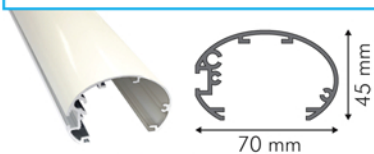

# PROFILÉS D'ÉCLAIRAGE LINÉAIRE

## DÉFI Medium TL1 DÉFI MEDIUM TL1

Désignation	Référence	Unité
Profilé alu laqué blanc 45 x 70 mm Lg : 5,95 m (Vendu par 8 barres)	1PMEDIUM	ml
Profilé alu anodisé poli miroir - Lg : 3 m	1PMEDMI	ml
Plexi incolore de protection anti UV Lg : 3 m	1PMEDPLEX	ml
Embout laqué blanc	1MEDEA	pièce

## DÉFI ULTRA DÉFI ULTRA LED

Désignation	Référence	Unité
Profilé alu laqué blanc 25 x 50 mm Lg : 3, 4, et 5 m (Vendu par 4 barres)	1PULTRA	ml
Embout laqué blanc	1ULTRAEA	pièce