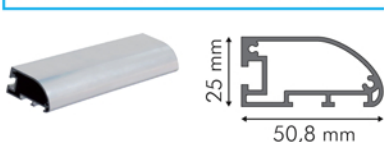

## DÉFI Medium TL1 DÉFI MEDIUM TL1

Désignation	Référence	Unité
Profilé alu laqué blanc 45 x 70 mm Lg : 5,95 m (Vendu par 8 barres)	1PMEDIUM	ml
Profilé alu anodisé poli miroir - Lg : 3 m	1PMEDMI	ml
Plexi incolore de protection anti UV Lg : 3 m	1PMEDPLEX	ml
Embout laqué blanc	1MEDEA	pièce

## DÉFI ULTRA DÉFI ULTRA LED

Désignation	Référence	Unité
Profilé alu laqué blanc 25 x 50 mm Lg : 3, 4, et 5 m (Vendu par 4 barres)	1PULTRA	ml
Embout laqué blanc	1ULTRAEA	pièce