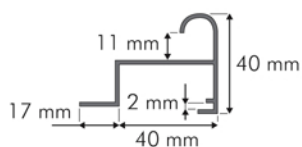

BANDEAUX ET CAISSONS LUMINEUX

Simple face bombée

Désignation

Profilé aluminium
laqué blanc RAL 9003 - Lg : 5,95 m - par 4 barres

Référence

2PCC931

Unité

ml

jusqu'à 700 mm de hauteur

Embout d'extrémité blanc 400 mm thermoformé

2EE40

pièce

Embout d'extrémité blanc 500 mm thermoformé

2EE50

pièce

Embout d'extrémité blanc 600 mm thermoformé

2EE60

pièce

Embout d'extrémité blanc 700 mm thermoformé

2EE70

pièce

Double face bombée

Désignation

Profilé aluminium 45 x 64 mm
Laqué blanc RAL 9003 - Lg : 5,95 m - par 4 barres

Référence

2PDFB1

Unité

ml

Capot aluminium blanc 600 mm

2EA600

pièce

Capot aluminium blanc 800 mm