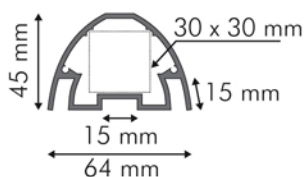

jusqu'à 700 mm de hauteur

Embout d'extrémité blanc 400 mm thermoformé

2EE40

pièce

Embout d'extrémité blanc 500 mm thermoformé

2EE50

pièce

Embout d'extrémité blanc 600 mm thermoformé

2EE60

pièce

Embout d'extrémité blanc 700 mm thermoformé

2EE70

pièce

Double face bombée

Désignation

Profilé aluminium 45 x 64 mm
Laqué blanc RAL 9003 - Lg : 5,95 m - par 4 barres

Référence

2PDFB1

Unité

ml

Capot aluminium blanc 600 mm

2EA600

pièce

Capot aluminium blanc 800 mm

2EA800

pièce

Profilé tube aluminium 30 x 30 mm - Lg : 6 m

2PA30

ml

Platine de fixation 4 trous - Longueur : 100 mm
galvanisé ou laqué blanc

2PL10

pièce