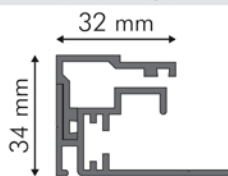

Profilés alu

Désignation	Référence	Unité
Profilé C6 - 5 mm - pour panneau ép. : 5 mm Alu laqué blanc - Lg : 5,95 m - par 4 barres	3PCC6-5	ml
Profilé C6 - 10 mm - pour panneau ép. : 10 mm Alu laqué blanc - Lg : 5,95 m - par 4 barres	3PCC6-10	ml
Supports verticaux 40 cm	3SV40	pièce
Supports verticaux 50 cm	3SV50	pièce
Supports verticaux 60 cm	3SV60	pièce
Supports verticaux 70 cm	3SV70	pièce
Z de fixation en acier zingué pour profilés C6/C92	3Z	pièce
Embouts blanc C6-5 en PVC thermoformé	3ECC6-5	pièce
Embouts blanc C6-10 en PVC thermoformé	3ECC6-10	pièce
Embouts blanc C92 en PVC thermoformé	3ECC92	pièce
Equerre alu pour réalisation de cadre complet	3EQU	pièce
Platine à vis	3PAV	pièce

Profilé d'encadrement alu

Désignation	Référence	Unité
Profilé d'encadrement 34 x 32 mm (base + parclose) Laqué blanc - Lg 5,95 m - par 4 barres Vis blanches 3,5 x 13 fournies (non montées)	3PTT3432	ml
Equerre d'assemblage 50 x 50 x 14,6 mm	3EQAPT	pièce