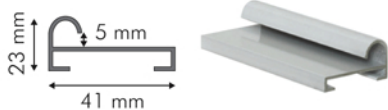

Profilés alu

Désignation	Référence	Unité
Profilé C6 - 5 mm - pour panneau ép. : 5 mm Alu laqué blanc - Lg : 5,95 m - par 4 barres	3PCC6-5	ml
Profilé C6 - 10 mm - pour panneau ép. : 10 mm Alu laqué blanc - Lg : 5,95 m - par 4 barres	3PCC6-10	ml
Supports verticaux 40 cm	3SV40	pièce
Supports verticaux 50 cm	3SV50	pièce
Supports verticaux 60 cm	3SV60	pièce
Supports verticaux 70 cm	3SV70	pièce
Z de fixation en acier zingué pour profilés C6/C92	3Z	pièce
Embouts blanc C6-5 en PVC thermoformé	3ECC6-5	pièce
Embouts blanc C6-10 en PVC thermoformé	3ECC6-10	pièce
Embouts blanc C92 en PVC thermoformé	3ECC92	pièce
Equerre alu pour réalisation de cadre complet	3EQU	pièce
Platine à vis	3PAV	pièce

Profilé d'encadrement alu

Désignation	Référence	Unité
Profilé d'encadrement 34 x 32 mm (base + parclose) Laqué blanc - Lg 5,95 m - par 4 barres Vis blanches 3,5 x 13 fournies (non montées)	3PTT3432	ml
Equerre d'assemblage 50 x 50 x 14,6 mm	3EQAPT	pièce