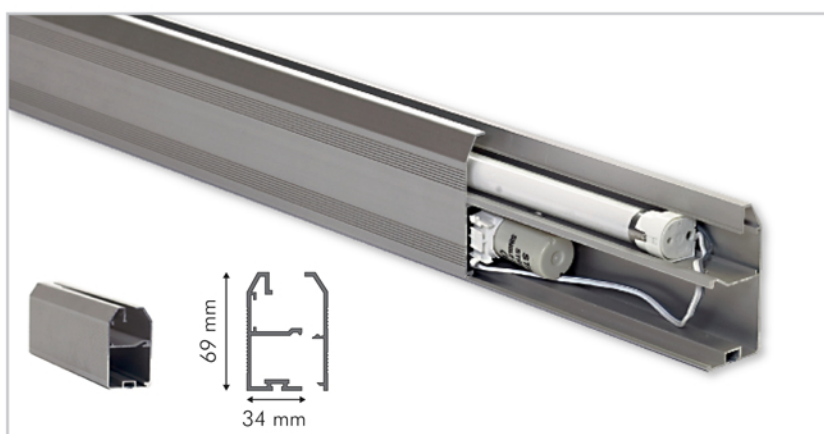

► Profilé rectangulaire Tubes fluorescents T8 et T5

Grand modèle T8

Dim. 89 x 43 mm
Avec équipement
tube fluo ø26 mm
+ ballast ferromagnétique

Petit modèle T5

Dim. 69 x 34 mm
Avec équipement
tube fluo ø16 mm
+ ballast électronique

Pour plexi 8 mm

Équipement lumineux Tubes fluorescents

► Grand modèle T8 : 89 x 43 mm

Longueur	Référence
620 mm	4ETGM620
925 mm	4ETGM925
1230 mm	4ETGM126
1525 mm	4ETGM152

► Petit modèle T5 : 69 x 34 mm

Longueur	Référence
250 mm	4ETPM25
320 mm	4ETPM32
550 mm	4ETPM55
880 mm	4ETPM88