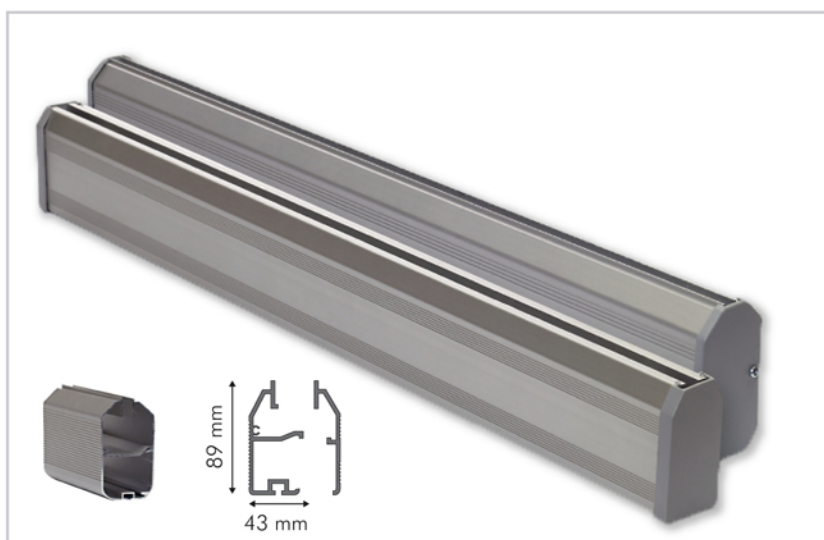

► Profilé rectangulaire Tubes fluorescents T8 et T5

Grand modèle T8

Dim. 89 x 43 mm
Avec équipement
tube fluo ø26 mm
+ ballast ferromagnétique

Petit modèle T5

Dim. 69 x 34 mm
Avec équipement
tube fluo ø16 mm
+ ballast électronique

Pour plexi 8 mm

Équipement lumineux Tubes fluorescents

► Grand modèle T8 : 89 x 43 mm

Longueur	Référence
620 mm	4ETGM620
925 mm	4ETGM925
1230 mm	4ETGM126
1525 mm	4ETGM152

► Petit modèle T5 : 69 x 34 mm

Longueur	Référence
250 mm	4ETPM25
320 mm	4ETPM32
550 mm	4ETPM55
880 mm	4ETPM88