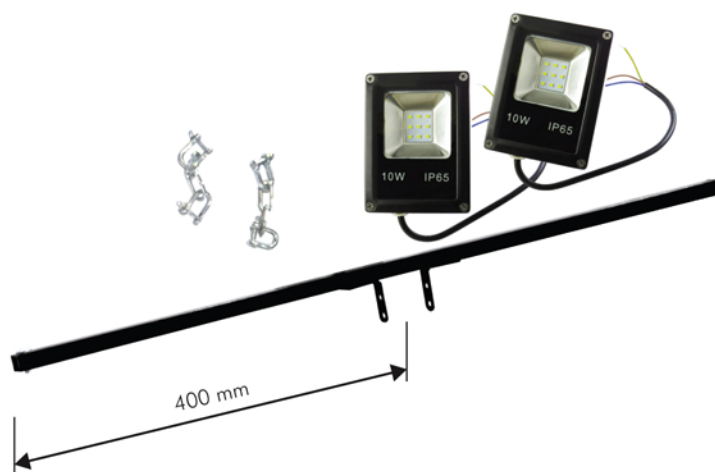

Potence STDEL Avec éclairage droit

Livrée sans panneau

Potence alu STD noir
satiné avec 2 projecteurs
Leds noirs de 10 W
sur bras droit laqué noir
avec équerres de fixation

Chainettes acier nickelé

• Autres couleurs sur demande