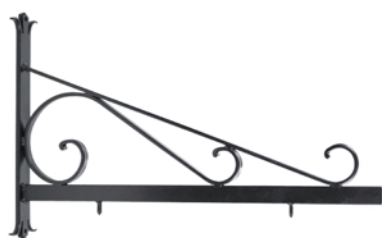

Potence STDEL Avec éclairage droit

Livrée sans panneau

Potence alu STD noir
satiné avec 2 projecteurs
Leds noirs de 10 W
sur bras droit laqué noir
avec équerres de fixation

Chainettes acier nickelé

Potence alu STD noir