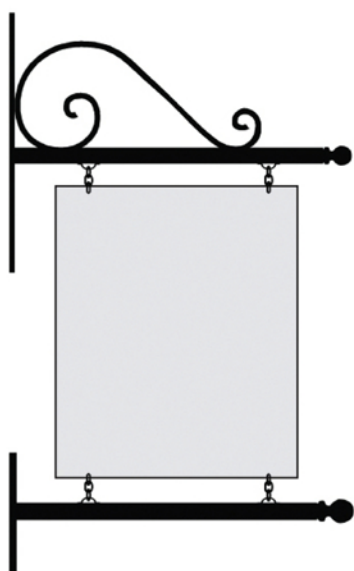

Potence "MINI"

Livrée sans panneau

Potence "MINI"

- Entièrement réalisée en aluminium laqué noir satiné.
- Le panneau se fixe à l'aide de chainettes.
- Dimensions "MINI" : 66 x 40 cm
- Bras inférieur "MINI" disponible en option.

Potence "MINI" de 66 cm

- Autres couleurs sur demande

Désignation	Référence
Potence "MINI" 66 cm avec chainette	6PMINI
Bras inférieur "MINI" 66 cm avec chainette	6PMINIINF