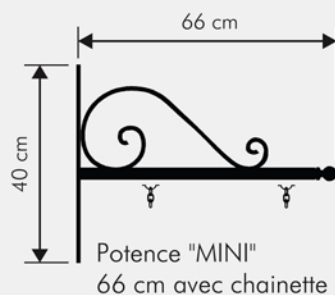

Potence "MINI"

Livrée sans panneau

Potence "MINI"

- Entièrement réalisée en aluminium laqué noir satiné.
- Le panneau se fixe à l'aide de chainettes.
- Dimensions "MINI" : 66 x 40 cm
- Bras inférieur "MINI" disponible en option.

Potence "MINI" de 66 cm

- Autres couleurs sur demande

Désignation	Référence
Potence "MINI" 66 cm avec chainette	6PMINI
Bras inférieur "MINI" 66 cm avec chainette	6PMINIINF