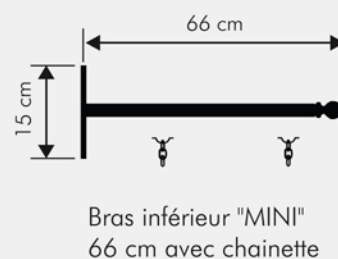

Potence "MINI"

Livrée sans panneau

Potence "MINI"

- Entièrement réalisée en aluminium laqué noir satiné.
- Le panneau se fixe à l'aide de chainettes.
- Dimensions "MINI" : 66 x 40 cm
- Bras inférieur "MINI" disponible en option.

Potence "MINI" de 66 cm

- Autres couleurs sur demande

Désignation	Référence
Potence "MINI" 66 cm avec chainette	6PMINI
Bras inférieur "MINI" 66 cm avec chainette	6PMINIINF