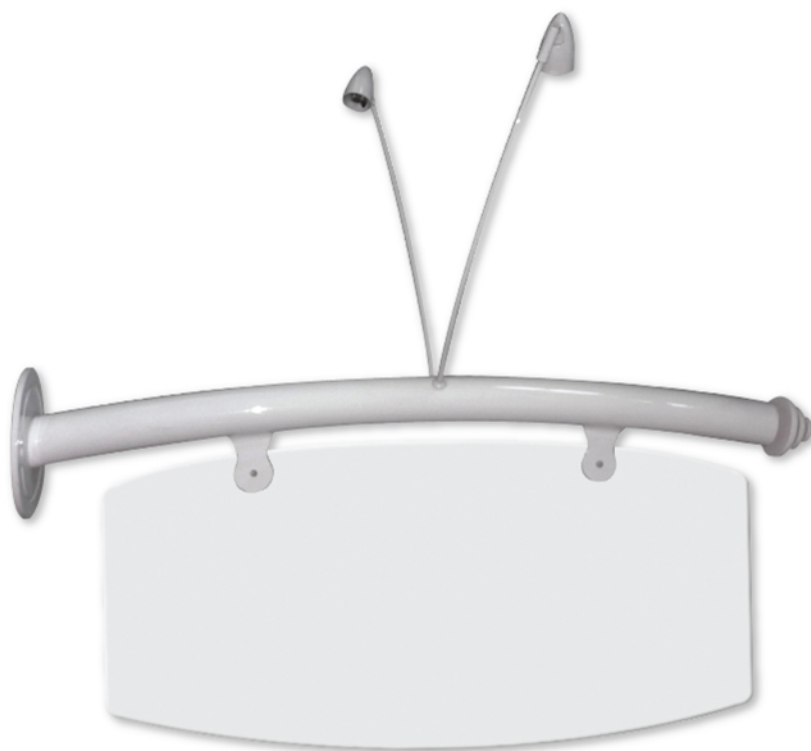

Potence Design'plus Avec éclairage

Descriptif technique

Format hors tout 850 mm
Équipement électrique
compris

Livrée sans panneau

Avantages

- Potence aluminium avec éclairage par projecteurs halogène TBT 20 W - 12 V. Transformateur logé dans le bras.
- Format hors-tout 850 mm.