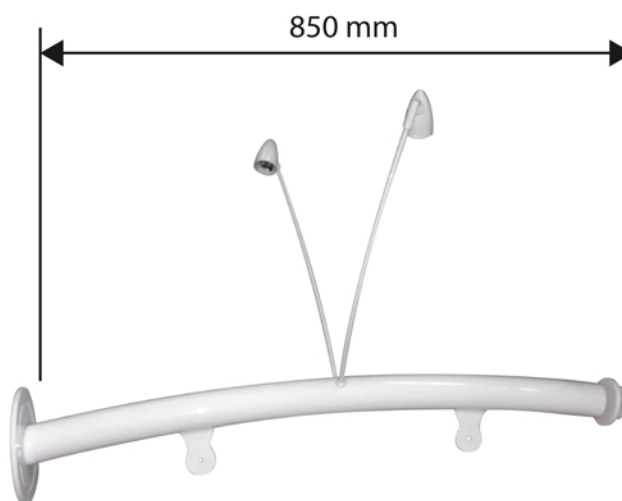

Potence Design'plus Avec éclairage

Descriptif technique

Format hors tout 850 mm
Équipement électrique
compris

Livrée sans panneau

Avantages

- Potence aluminium avec éclairage par projecteurs halogène TBT 20 W - 12 V. Transformateur logé dans le bras.
- Format hors-tout 850 mm.

Désignation

Potence Design'plus

Référence

6PDP