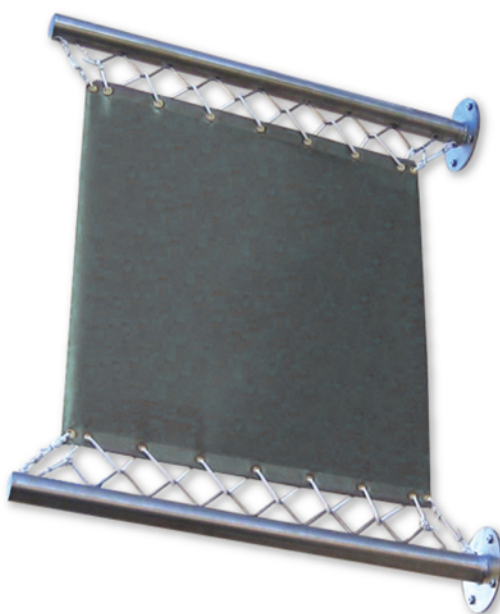

► Kakémono inox Pour toile tendue par sandows

La tendance actuelle est à l'inox et à la toile tendue !

Spot Led 10 W noir

► Kakémono pour toile tendue variante à sandows

- Cette variante de kakémono inox permet d'adapter une toile tendue à l'aide de sandows (non fournis).
- Pour toile largeur 800 mm.
- Possibilité d'installer en option un système d'éclairage avec bras de fixation et spot Led 10 W.

Détails de la platine de fixation

Kakémono inox équipé du kit d'éclairage avec spot Led 10 W

Désignation	Référence
Kit toile tendue à sandow - double face inox brossé	6KTT900SW
Kit d'éclairage 2 x 10 W noir ou gris	6KTTECL