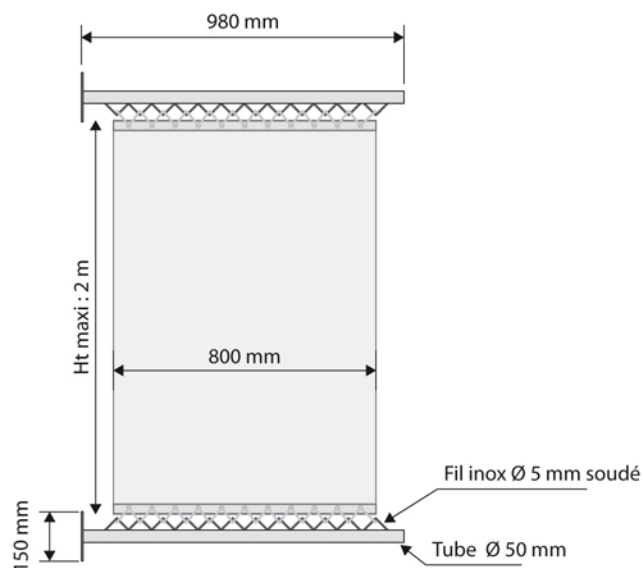

► Kakémono inox Pour toile tendue par sandows

La tendance actuelle est à l'inox et à la toile tendue !

Spot Led 10 W noir

► Kakémono pour toile tendue variante à sandows

- Cette variante de kakémono inox permet d'adapter une toile tendue à l'aide de sandows (non fournis).
- Pour toile largeur 800 mm.
- Possibilité d'installer en option un système d'éclairage avec bras de fixation et spot Led 10 W.

Détails de la platine de fixation

Kakémono inox équipé du kit d'éclairage avec spot Led 10 W

Désignation	Référence
Kit toile tendue à sandow - double face inox brossé	6KTT900SW
Kit d'éclairage 2 x 10 W noir ou gris	6KTTECL