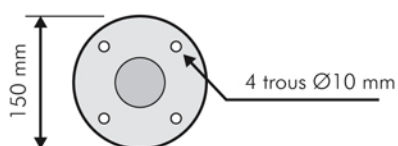

► Kakémono inox Pour toile tendue par sandows

La tendance actuelle est à l'inox et à la toile tendue !

Spot Led 10 W noir

► Kakémono pour toile tendue variante à sandows

- Cette variante de kakémono inox permet d'adapter une toile tendue à l'aide de sandows (non fournis).
- Pour toile largeur 800 mm.
- Possibilité d'installer en option un système d'éclairage avec bras de fixation et spot Led 10 W.

Détails de la platine de fixation

Kakémono inox équipé du kit d'éclairage avec spot Led 10 W

Désignation	Référence
Kit toile tendue à sandow - double face inox brossé	6KTT900SW
Kit d'éclairage 2 x 10 W noir ou gris	6KTTECL