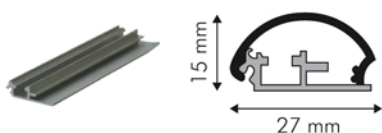

Négoce

Profils 32 mm

Désignation	Référence	Unité
Profilé de base Lg : 5,95 ml - par 6 barres	7PB32	ml
Profilé de finition Alu anodisé naturel Lg : 5,95 ml - par 6 barres	7PF32	ml
Angle de finition chromé	7AFO	pièce
Ressort (par 100)	7RS32	pièce

Profils 27 mm

Désignation	Référence	Unité
Profilé de base Lg : 5,95 ml	7PB27	ml
Profilé de finition Alu anodisé naturel Lg : 5,95 ml	7PF27	ml
Angle de finition chromé	7AFO27	ml
Ressort (par 100)	7RS27	pièce