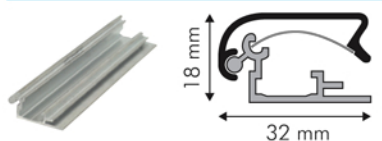

Négoce

Profils 32 mm

Désignation	Référence	Unité
Profilé de base Lg : 5,95 ml - par 6 barres	7PB32	ml
Profilé de finition Alu anodisé naturel Lg : 5,95 ml - par 6 barres	7PF32	ml
Angle de finition chromé	7AFO	pièce
Ressort (par 100)	7RS32	pièce

Profils 27 mm

Désignation	Référence	Unité
Profilé de base Lg : 5,95 ml	7PB27	ml
Profilé de finition Alu anodisé naturel Lg : 5,95 ml	7PF27	ml
Angle de finition chromé	7AFO27	ml
Ressort (par 100)	7RS27	pièce