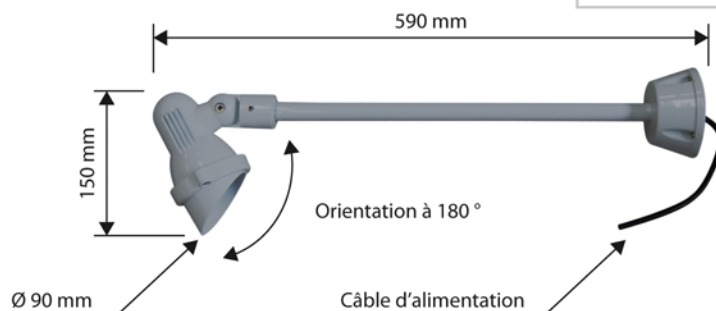

Projecteur mural 50 W Étanche et orientable pour façade

Projecteur mural GU10

Idéal pour mettre en avant enseigne, affiche

Utilisable avec ampoule GU10 standard, halogène ou Led

Livrée avec une ampoule halogène 50 W

AVANTAGES

- Orientable et étanche
- Fonctionne directement en 220 V
- Remplacement de l'ampoule facile
- Facile à poser
- Robuste

Spot leds 5 W

Inter-pompier en plus-value
Obligatoire selon norme d'installation EN 50107

Caractéristiques

- Type : projecteur mural orientable
- Type d'ampoule : GU10 (LED, Halogène)
- Orientation : 180°
- Matière : fonte d'aluminium (inoxidable)
- Couleur : gris
- Indice de protection : IP65
- Dimensions : Longueur 59 cm, hauteur de 15 cm, diamètre de la partie projecteur 9 cm.
- Garantie : 1 an
- Normes : CE

Désignation	Couleur	Référence
Projecteur mural étanche et orientable pour façade	Gris	8PRMG
Plus value spot Led 5 W		8PV5
Inter Pompier		MDIP