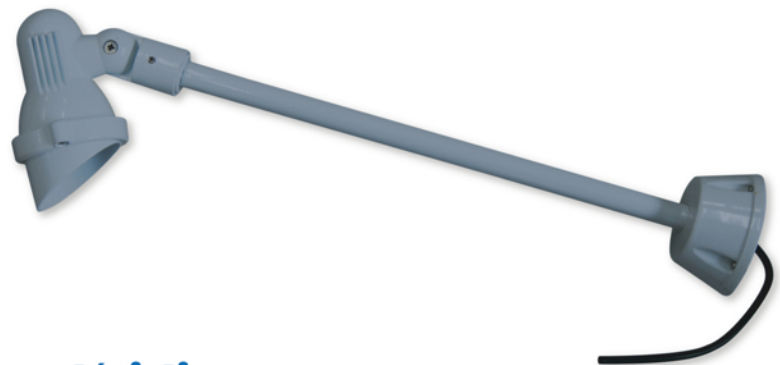

Projecteur mural 50 W Étanche et orientable pour façade

Projecteur mural GU10

Idéal pour mettre en avant enseigne, affiche

Utilisable avec ampoule GU10 standard, halogène ou Led

Livrée avec une ampoule halogène 50 W

AVANTAGES

- Orientable et étanche
- Fonctionne directement en 220 V
- Remplacement de l'ampoule facile
- Facile à poser
- Robuste

Spot leds 5 W

Inter-pompier en plus-value
Obligatoire selon norme d'installation EN 50107

Caractéristiques

- Type : projecteur mural orientable
- Type d'ampoule : GU10 (LED, Halogène)
- Orientation : 180°
- Matière : fonte d'aluminium (inoxidable)
- Couleur : gris
- Indice de protection : IP65
- Dimensions : Longueur 59 cm, hauteur de 15 cm, diamètre de la partie projecteur 9 cm.
- Garantie : 1 an
- Normes : CE

Désignation	Couleur	Référence
Projecteur mural étanche et orientable pour façade	Gris	8PRMG
Plus value spot Led 5 W		8PV5
Inter Pompier		MDIP