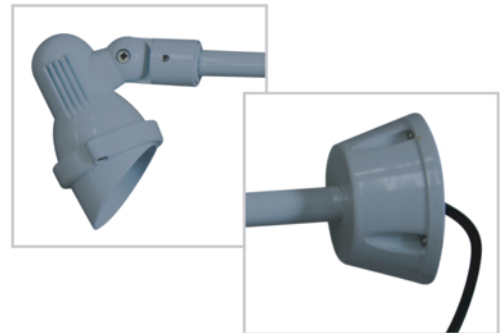

Projecteur mural 50 W Étanche et orientable pour façade

Projecteur mural GU10

Idéal pour mettre en avant enseigne, affiche

Utilisable avec ampoule GU10 standard, halogène ou Led

Livrée avec une ampoule halogène 50 W

AVANTAGES

- Orientable et étanche
- Fonctionne directement en 220 V
- Remplacement de l'ampoule facile
- Facile à poser
- Robuste

Spot leds 5 W

Inter-pompier en plus-value
Obligatoire selon norme d'installation EN 50107

Caractéristiques

- Type : projecteur mural orientable
- Type d'ampoule : GU10 (LED, Halogène)
- Orientation : 180°
- Matière : fonte d'aluminium (inoxidable)
- Couleur : gris
- Indice de protection : IP65
- Dimensions : Longueur 59 cm, hauteur de 15 cm, diamètre de la partie projecteur 9 cm.
- Garantie : 1 an
- Normes : CE

Désignation	Couleur	Référence
Projecteur mural étanche et orientable pour façade	Gris	8PRMG
Plus value spot Led 5 W		8PV5
Inter Pompier		MDIP