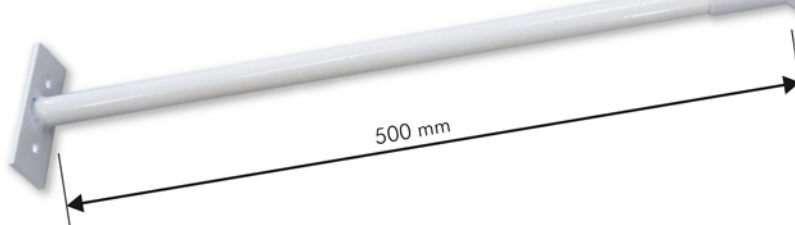

Projecteur Leds 10 W

Données techniques :

- format : 88 x 114 mm
- Couleur led : blanc 6000 - 6500°k
- Couleur projecteur : Blanc
- Puissance lumineuse : 1000 lumens
- Poids : 600 gr
- Durée de vie théorique : 30 000 h
- Garantie : 1 an
- Bras de fixation compris : Longueur 500 mm blanc

Caractéristiques

- Led Bridglux (USA)
- Alimentation : 230 V (50Hz)
- Puissance : 10 W
- Matière : Corps en aluminium
- Indice de protection : IP65
- Dimensions : 88 x 114 mm
- Garantie : 1 an

AVANTAGES

Ces projecteurs sont très discrets et s'adaptent dans de nombreuses situations.

Ils sont équipés d'une led de puissance SMD 10 W équivalent à un projecteur halogène de 300 W, ce qui les rendent très économiques.

Exemple :

Éclairage d'un panneau de format 1,50 x 10 m

- 10 projecteurs halogènes 300 W = 3000 W
- 10 projecteurs leds 10 W = 100 W

Économie de 2900 W

| Désignation | Référence |
|--|-----------|
| Projecteur Led 10 W - blanc + bras de fixation Lg : 500 mm | 8PL10WB |
| Projecteur Led 10 W - blanc avec etrier (sans bras) | 8PL10E |