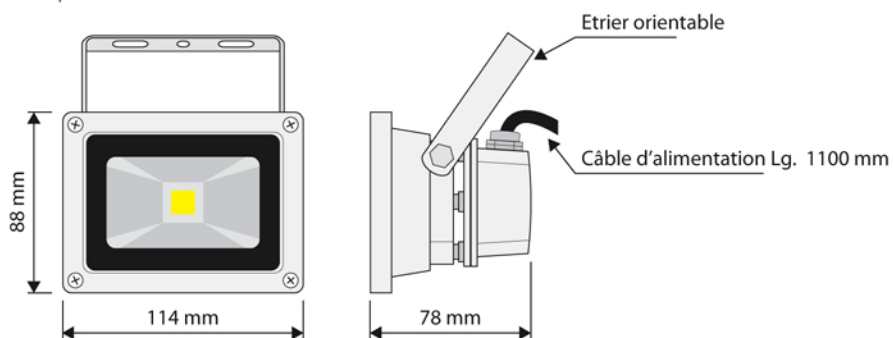

Projecteur Leds 10 W

Données techniques :

- format : 88 x 114 mm
- Couleur led : blanc 6000 - 6500°k
- Couleur projecteur : Blanc
- Puissance lumineuse : 1000 lumens
- Poids : 600 gr
- Durée de vie théorique : 30 000 h
- Garantie : 1 an
- Bras de fixation compris : Longueur 500 mm blanc

Caractéristiques

- Led Bridglux (USA)
- Alimentation : 230 V (50Hz)
- Puissance : 10 W
- Matière : Corps en aluminium
- Indice de protection : IP65
- Dimensions : 88 x 114 mm
- Garantie : 1 an

AVANTAGES

Ces projecteurs sont très discrets et s'adaptent dans de nombreuses situations.

Ils sont équipés d'une led de puissance SMD 10 W équivalent à un projecteur halogène de 300 W, ce qui les rendent très économiques.

Exemple :

Éclairage d'un panneau de format 1,50 x 10 m

- 10 projecteurs halogènes 300 W = 3000 W
- 10 projecteurs leds 10 W = 100 W

Économie de 2900 W

| Désignation | Référence |
|--|-----------|
| Projecteur Led 10 W - blanc + bras de fixation Lg : 500 mm | 8PL10WB |
| Projecteur Led 10 W - blanc avec etrier (sans bras) | 8PL10E |