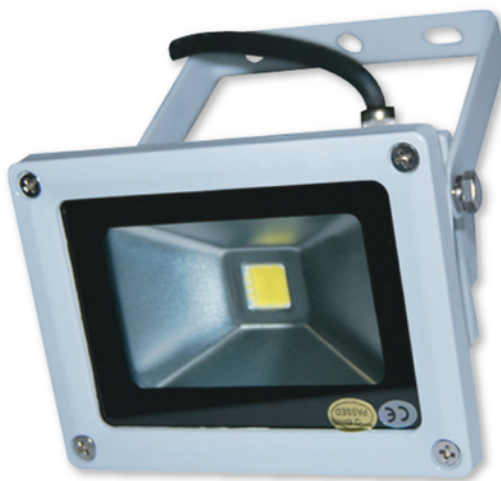

Projecteur Leds 10 W

Données techniques :

- format : 88 x 114 mm
- Couleur led : blanc 6000 - 6500°k
- Couleur projecteur : Blanc
- Puissance lumineuse : 1000 lumens
- Poids : 600 gr
- Durée de vie théorique : 30 000 h
- Garantie : 1 an
- Bras de fixation compris : Longueur 500 mm blanc

Caractéristiques

- Led Bridglux (USA)
- Alimentation : 230 V (50Hz)
- Puissance : 10 W
- Matière : Corps en aluminium
- Indice de protection : IP65
- Dimensions : 88 x 114 mm
- Garantie : 1 an

AVANTAGES

Ces projecteurs sont très discrets et s'adaptent dans de nombreuses situations.

Ils sont équipés d'une led de puissance SMD 10 W équivalent à un projecteur halogène de 300 W, ce qui les rendent très économiques.

Exemple :

Éclairage d'un panneau de format 1,50 x 10 m

- 10 projecteurs halogènes 300 W = 3000 W
- 10 projecteurs leds 10 W = 100 W

Économie de 2900 W

| Désignation | Référence |
|--|-----------|
| Projecteur Led 10 W - blanc + bras de fixation Lg : 500 mm | 8PL10WB |
| Projecteur Led 10 W - blanc avec etrier (sans bras) | 8PL10E |