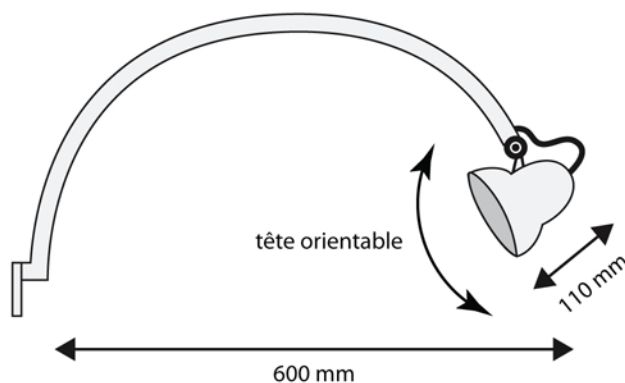

Projecteur décoratif

Bras coudé

Un projecteur très esthétique avec bras coudé

Données techniques :

- Coloris blanc
- Projecteur : 110 mm
- Livré avec une lampe halogène de 50 W
- Indice de protection : IP43
- Norme : CE

Spot leds 5 W

Désignation	Référence
Projecteur décoratif bras coudé	8SPOTDECOM1
Plus value spot Leds 5 W	8PV5