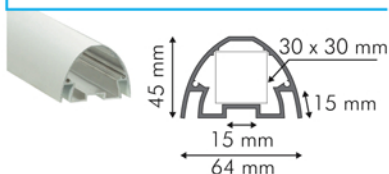

Mini totems

Désignation	Référence	Unité
Profilé aluminium laqué blanc 45 x 64 mm Lg : 5,95 ml - RAL 9003 - par 4 barres	9PDFB1	ml
Capot aluminium blanc 600 mm	9E600	pièce
Capot aluminium blanc 800 mm	9E800	pièce
Profilé aluminium 15 x 15 mm pour renfort Lg : 6 m	9TR15	ml
Equerre de renfort 40 x 40 mm en acier galvanisé	9ER40	pièce
Embase monobloc pour Mini totem Largeur : 600 mm	9EMB600	pièce
Embase monobloc pour Mini totem Largeur : 800 mm	9EMB800	pièce
Platine 150 x 250 mm Hauteur : 1,50 m	9PLATZ	pièce

Totems

Désignation	Référence	Unité
Profilé Totems faces planes		
Profilé 65 x 120 mm alu laqué blanc Lg : 5,95 ml (par 2)	9PTFP12	ml
Profilé 65 x 120 mm alu laqué blanc Lg : 5,95 ml (par 8)	9PTFP18	ml
Profilé Totems faces bombées		
Profilé 104 x 125 mm aluminium Lg : 5,95 ml (par 2) - Blanc	9PTFB12	ml
Profilé 104 x 125 mm aluminium Lg : 5,95 ml (par 8) - Blanc	9PTFB18	ml
Renfort simple pour totem Lg : 1 m - tube galva 30 x 30 mm + platines	9RS10	pièce
Renfort simple pour totem Lg : 1,25 m - tube galva 30 x 30 mm + platines	9RS12	pièce
Renfort simple pour totem Lg : 1,50 m - tube galva 30 x 30 mm + platines	9RS15	pièce