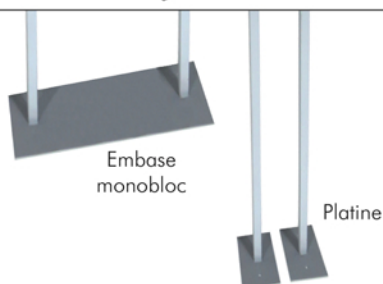

Mini totems

Désignation	Référence	Unité
Profilé aluminium laqué blanc 45 x 64 mm Lg : 5,95 ml - RAL 9003 - par 4 barres	9PDFB1	ml
Capot aluminium blanc 600 mm	9E600	pièce
Capot aluminium blanc 800 mm	9E800	pièce
Profilé aluminium 15 x 15 mm pour renfort Lg : 6 m	9TR15	ml
Equerre de renfort 40 x 40 mm en acier galvanisé	9ER40	pièce
Embase monobloc pour Mini totem Largeur : 600 mm	9EMB600	pièce
Embase monobloc pour Mini totem Largeur : 800 mm	9EMB800	pièce
Platine 150 x 250 mm Hauteur : 1,50 m	9PLATZ	pièce

Totems

Désignation	Référence	Unité
Profilé Totems faces planes		
Profilé 65 x 120 mm alu laqué blanc Lg : 5,95 ml (par 2)	9PTFP12	ml
Profilé 65 x 120 mm alu laqué blanc Lg : 5,95 ml (par 8)	9PTFP18	ml
Profilé Totems faces bombées		
Profilé 104 x 125 mm aluminium Lg : 5,95 ml (par 2) - Blanc	9PTFB12	ml
Profilé 104 x 125 mm aluminium Lg : 5,95 ml (par 8) - Blanc	9PTFB18	ml
Renfort simple pour totem Lg : 1 m - tube galva 30 x 30 mm + platines	9RS10	pièce
Renfort simple pour totem Lg : 1,25 m - tube galva 30 x 30 mm + platines	9RS12	pièce
Renfort simple pour totem Lg : 1,50 m - tube galva 30 x 30 mm + platines	9RS15	pièce