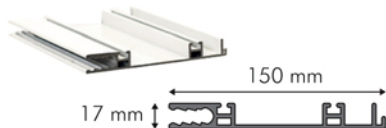

Négoce

Non lumineux système L

Désignation	Référence	Unité
Profilé 35 x 38 mm aluminium laqué blanc Lg : 5,95 ml - par 2 barres	10P35	ml
Couvre joint PVC blanc de finition Lg : 3 m	10CJ	ml
Jonc en caoutchouc	10JC	ml
Equerre d'assemblage	10EASL	pièce

Lumineux système L

Désignation	Référence	Unité
Profilé 150 mm aluminium laqué blanc Lg de 6 ml récoupée en 3+3 ml ou 4+2 ml	10P150	ml
Couvre joint PVC blanc de finition Lg : 3 m	10CJ	ml
Jonc en caoutchouc	10JC	ml
Profilé oméga de renfort 40 x 30 mm Lg : 6 m	10PO	ml
Equerre d'angle	10EQA	pièce
Equerre de renfort d'oméga	10ERO	pièce