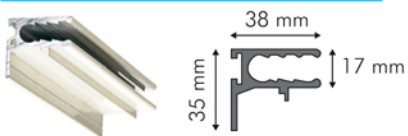

Négoce

Non lumineux système L

Désignation	Référence	Unité
Profilé 35 x 38 mm aluminium laqué blanc Lg : 5,95 ml - par 2 barres	10P35	ml
Couvre joint PVC blanc de finition Lg : 3 m	10CJ	ml
Jonc en caoutchouc	10JC	ml
Equerre d'assemblage	10EASL	pièce

Lumineux système L

Désignation	Référence	Unité
Profilé 150 mm aluminium laqué blanc Lg de 6 ml récoupée en 3+3 ml ou 4+2 ml	10P150	ml
Couvre joint PVC blanc de finition Lg : 3 m	10CJ	ml
Jonc en caoutchouc	10JC	ml
Profilé oméga de renfort 40 x 30 mm Lg : 6 m	10PO	ml
Equerre d'angle	10EQA	pièce
Equerre de renfort d'oméga	10ERO	pièce