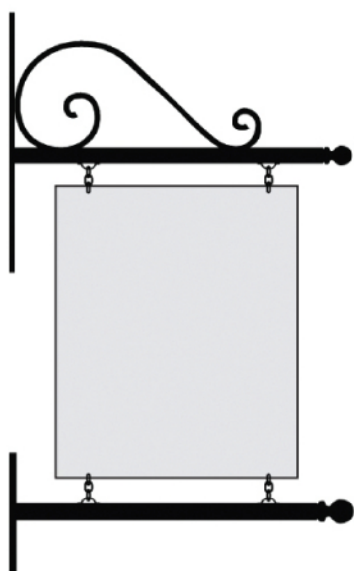

Potence "MINI"

Livrée sans panneau.

Potence "MINI"

- Entièrement réalisée en aluminium laqué noir satiné.
- Le panneau se fixe à l'aide de chainettes.
- Dimensions "MINI" : 66 x 40 cm.
- Bras inférieur "MINI" disponible en option.

Potence "MINI" de 66 cm

- Autres couleurs sur demande.

Désignation	Référence
Potence "MINI" 66 cm avec chainette	6PMINI
Bras inférieur "MINI" 66 cm avec chainette	6PMINIINF