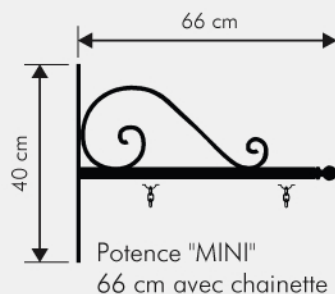

Potence "MINI"

Livrée sans panneau.

Potence "MINI"

- Entièrement réalisée en aluminium laqué noir satiné.
- Le panneau se fixe à l'aide de chainettes.
- Dimensions "MINI" : 66 x 40 cm.
- Bras inférieur "MINI" disponible en option.

Potence "MINI" de 66 cm

- Autres couleurs sur demande.

Désignation	Référence
Potence "MINI" 66 cm avec chainette	6PMINI
Bras inférieur "MINI" 66 cm avec chainette	6PMINIINF