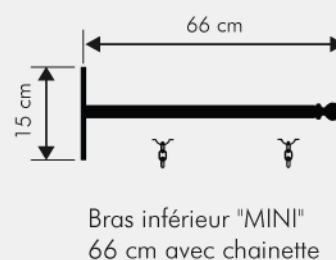

Potence "MINI"

Livrée sans panneau.

Potence "MINI"

- Entièrement réalisée en aluminium laqué noir satiné.
- Le panneau se fixe à l'aide de chainettes.
- Dimensions "MINI" : 66 x 40 cm.
- Bras inférieur "MINI" disponible en option.

Potence "MINI" de 66 cm

- Autres couleurs sur demande.

Désignation	Référence
Potence "MINI" 66 cm avec chainette	6PMINI
Bras inférieur "MINI" 66 cm avec chainette	6PMINIINF