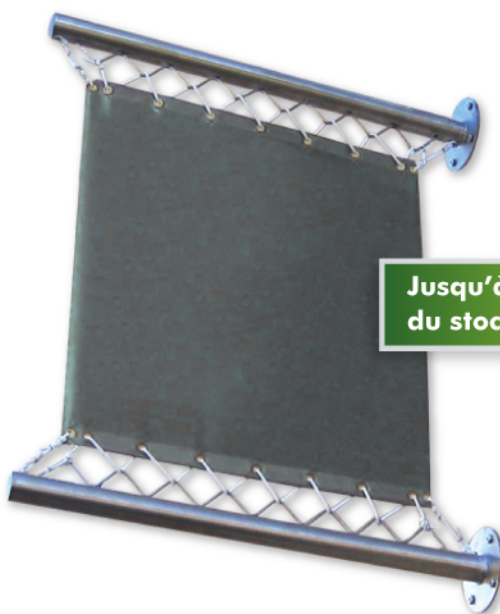

Kakémono inox Pour toile tendue par sandows

La tendance actuelle est à l'inox et à la toile tendue !

Jusqu'à épuisement du stock !

Spot Led 5 W noir

Kakémono pour toile tendue variante à sandows

- Cette variante de kakémono inox permet d'adapter une toile tendue à l'aide de sandows (non fournis).
- Pour toile largeur 800 mm.
- Possibilité d'installer en option un système d'éclairage avec bras de fixation et spot Led 5 W.

Détails de la platine de fixation.

Kakémono inox équipé du kit d'éclairage avec spot Led 5 W.

Désignation	Référence
Kit toile tendue à sandow - double face inox brossé	6KTT900SW
Kit d'éclairage 2 x 5 W noir ou gris	6KTECL