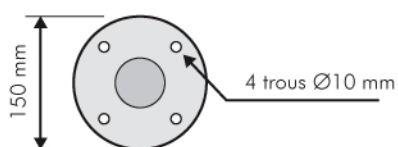

Kakémono inox Pour toile tendue par sandows

La tendance actuelle est à l'inox et à la toile tendue !

Jusqu'à épuisement du stock !

Spot Led 5 W noir

Kakémono pour toile tendue variante à sandows

- Cette variante de kakémono inox permet d'adapter une toile tendue à l'aide de sandows (non fournis).
- Pour toile largeur 800 mm.
- Possibilité d'installer en option un système d'éclairage avec bras de fixation et spot Led 5 W.

Détails de la platine de fixation.

Kakémono inox équipé du kit d'éclairage avec spot Led 5 W.

Désignation	Référence
Kit toile tendue à sandow - double face inox brossé	6KTT900SW
Kit d'éclairage 2 x 5 W noir ou gris	6KTECL