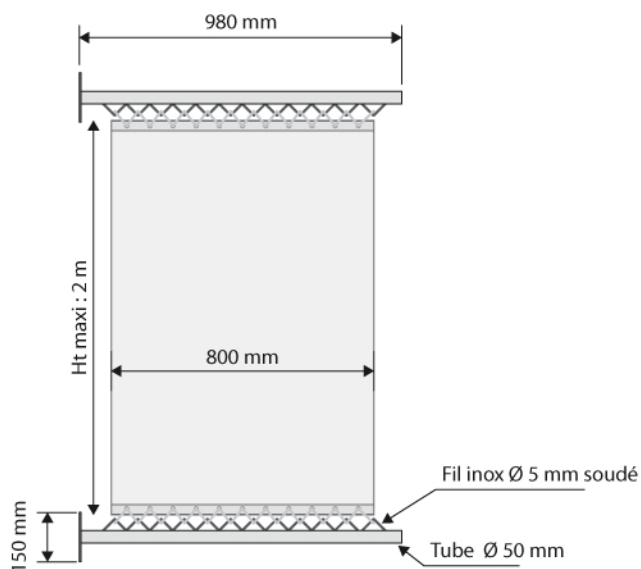

Kakémono inox Pour toile tendue par sandows

La tendance actuelle est à l'inox et à la toile tendue !

Jusqu'à épuisement du stock !

Spot Led 5 W noir

Kakémono pour toile tendue variante à sandows

- Cette variante de kakémono inox permet d'adapter une toile tendue à l'aide de sandows (non fournis).
- Pour toile largeur 800 mm.
- Possibilité d'installer en option un système d'éclairage avec bras de fixation et spot Led 5 W.

Détails de la platine de fixation.

Kakémono inox équipé du kit d'éclairage avec spot Led 5 W.

Désignation	Référence
Kit toile tendue à sandow - double face inox brossé	6KTT900SW
Kit d'éclairage 2 x 5 W noir ou gris	6KTECL