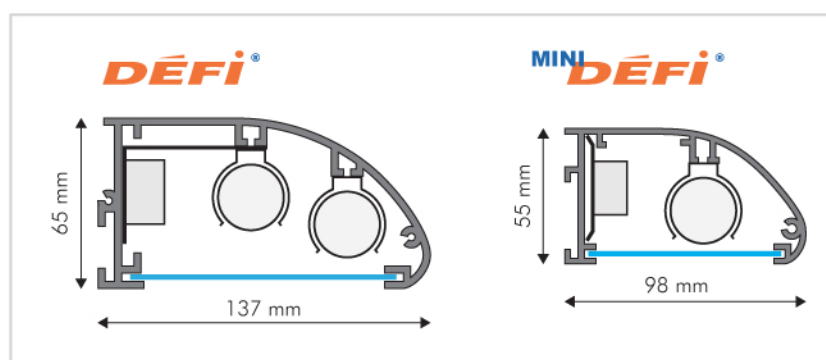

► Descriptif technique

- Le plus compact du marché seulement 55 x 98 mm d'encombrement.
- Peut être équipé d'une rangée de tubes T8 ø26 mm ou T5 ø16 mm, alimenté par ballasts électroniques.
- S'utilise avec les mêmes accessoires de fixation que le modèle DÉFI.
- Profilé en aluminium extrudé laqué blanc RAL 9003 intérieur et extérieur.
- La longueur maximum des profilés est de 4 mètres mais leur assemblage permet de réaliser des longueurs sans limite.
- Pose facile grâce à différents types de fixations.
- Raccordement électrique simple par domino type wago.
- Une seule alimentation à raccorder quelque soit la longueur du Profilé d'Éclairage Linéaire.
- Profilé laqué blanc en standard, laquage qualité époxy dans toutes les teintes RAL permettant d'intégrer l'éclairage au panneau ou à la façade.
- Protection des tubes fluorescents par un diffuseur en méthacrylate pointe diamant qui se glisse dans le profilé permettant ainsi une maintenance facile.

► Comparatif de nos deux modèles DÉFI

GRATUIT :

**Bras de 50, 100
ou 200 mm au choix.**

En option :

Laquage époxy
toutes teintes RAL.

Type d'enseigne	Référence
Mini DÉFI blanc RAL 9003 équipé de : tubes BT Haut-rendement T8 + Ballasts électroniques	1MINI1HRBE
Mini DÉFI blanc RAL 9003 équipé de : tubes BT Haut-rendement T5 + Ballasts électroniques	1MINI1HRT5
Inter Pompier	MDIP