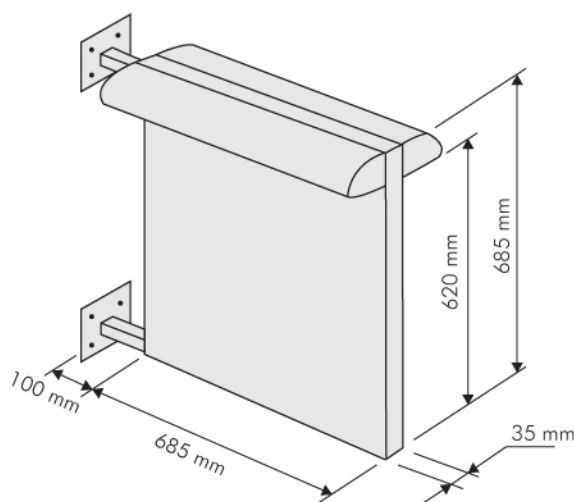

Comparatif consommation

Fluos	72 W
Leds	36 W

Applications

- Elle s'intègre parfaitement bien dans les sites classés.
- Cette enseigne peut être utilisée également en complément des bandeaux de façade éclairés par nos profilés d'Éclairage Linéaire DÉFI.

Désignation

Enseigne 685 x 685 mm complète - Équipement fluos	2DFT
Enseigne 685 x 685 mm complète - Équipement Leds	2DFTLED
Plus-value laquage P.E.L une couleur RAL	2PVPC
Plus-value laquage faces une couleur RAL	2PVTC
Plus-value laquage faces et P.E.L une couleur RAL	2PVG
Enseigne non lumineuse (sans P.E.L.)	2DFTNL
Inter Pompier	MDIP

Référence