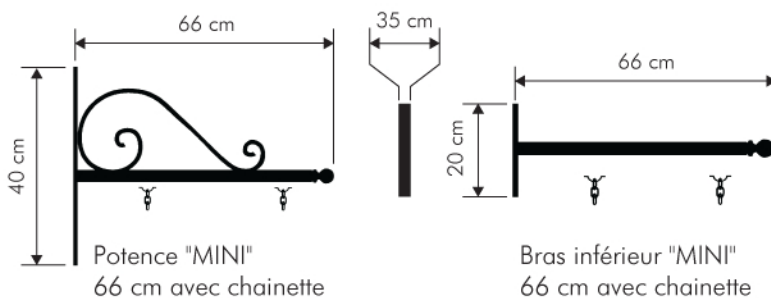

Potence "MINI" Longueur 660 mm

Bras inférieur disponible en option.

► Descriptif technique

- **Livrée sans panneau.**
- Matière : alu + laquage qualité époxy.
- Couleur : noir satiné.
- Chainettes acier nickelé.
- Dimensions "MINI" : 66 x 40 cm.
- Bras inférieur "MINI" disponible en option.
- Autres couleurs : sur demande.

Désignation

Potence "MINI" 66 cm avec chainette

Bras inférieur "MINI" 66 cm avec chainette

Référence

6PMINI

6PMINIINF