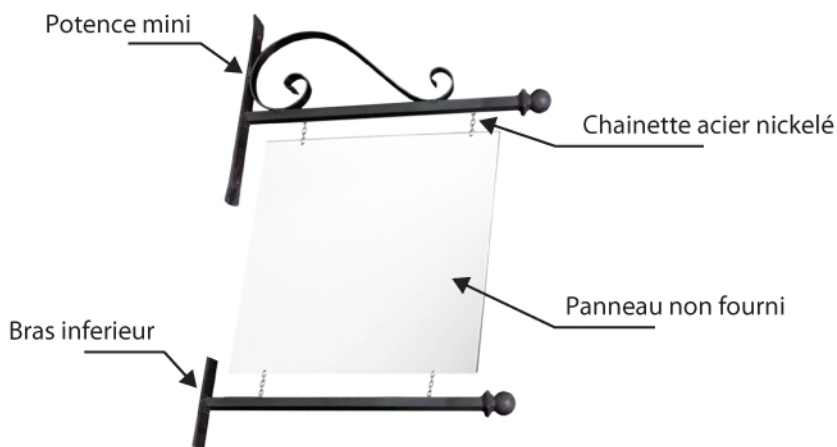

Potence "MINI" Longueur 660 mm

Bras inférieur disponible en option.

► Descriptif technique

- **Livrée sans panneau.**
- Matière : alu + laquage qualité époxy.
- Couleur : noir satiné.
- Chainettes acier nickelé.
- Dimensions "MINI" : 66 x 40 cm.
- Bras inférieur "MINI" disponible en option.
- Autres couleurs : sur demande.

Bras inférieur en option

Chainettes

En option :

Laquage toutes teintes RAL.

Avantages

- Ces potences permettent de réaliser une large gamme d'enseignes, avec ou sans éclairage.
- Elles répondent à tous les besoins courants en sites classés, vieux quartiers...

Désignation

Potence "MINI" 66 cm avec chainette

Bras inférieur "MINI" 66 cm avec chainette

Référence

6PMINI

6PMINIINF