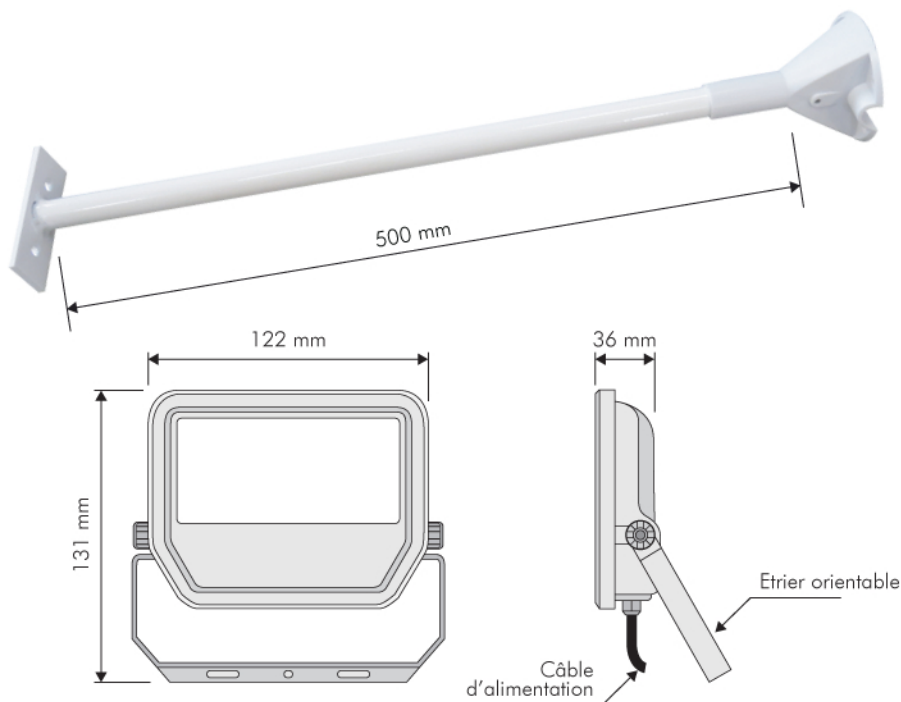

Projecteur Leds

► Descriptif technique

- Dimensions : 122 x 131 x 36 mm
- Couleur éclairage : blanc 6500°k.
- Couleur projecteur : Blanc.
- Puissance lumineuse : 1200 lumens.
- Led SMD
- Alimentation : 230 V (50Hz)
- Puissance : 10 W
- Matière : Corps en aluminium
- Indice de protection : IP65
- Bras de fixation compris : Longueur 500 mm blanc.
- Durée de vie théorique : 30 000 h.
- Garantie : 1 an.

Avantages

- Ces projecteurs sont très discrets et s'adaptent dans de nombreuses situations.
- Ils sont équipés d'une led de puissance SMD 10 W équivalent à un projecteur halogène de 300 W, ce qui les rendent très économiques.

Inter-pompier en plus-value
Obligatoire selon norme d'installation EN 50107

Désignation

Projecteur Led 10 W - blanc + bras de fixation Lg : 500 mm
Projecteur Led 10 W - blanc avec etrier (sans bras)

Référence