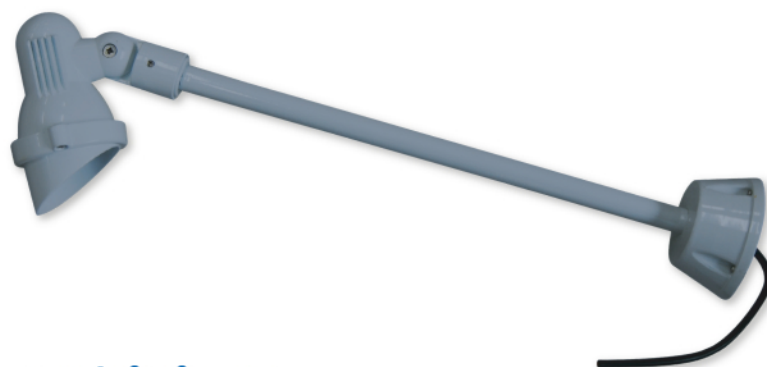

Projecteur mural 50 W Étanche et orientable pour façade

Projecteur mural GU10.

Idéal pour mettre en avant enseigne, affiche.

Utilisable avec ampoule GU10 standard, halogène ou Led.

Livrée avec une ampoule halogène 50 W.

AVANTAGES

- Orientable et étanche
- Fonctionne directement en 220 V.
- Remplacement de l'ampoule facile.
- Facile à poser.
- Robuste.

Spot leds 5 W

Inter-pompier en plus-value
Obligatoire selon norme d'installation EN 50107.

Caractéristiques

- Type : projecteur mural orientable
- Type d'ampoule : GU10 (LED, Halogène)
- Orientation : 180°
- Matière : fonte d'aluminium (inoxidable)
- Couleur : gris
- Indice de protection : IP65
- Dimensions : Longueur 59 cm, hauteur de 15 cm, diamètre de la partie projecteur 9 cm.
- Garantie : 1 an
- Normes : CE

Désignation	Couleur	Référence
Projecteur mural étanche et orientable pour façade	Gris	8PRMG
Plus value spot Led 5 W		8PV5
Inter Pompier		MDIP