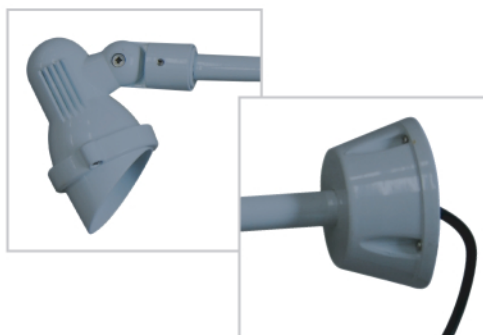

Projecteur mural 50 W Étanche et orientable pour façade

Projecteur mural GU10.

Idéal pour mettre en avant enseigne, affiche.

Utilisable avec ampoule GU10 standard, halogène ou Led.

Livrée avec une ampoule halogène 50 W.

AVANTAGES

- Orientable et étanche
- Fonctionne directement en 220 V.
- Remplacement de l'ampoule facile.
- Facile à poser.
- Robuste.

Spot leds 5 W

Inter-pompier en plus-value
Obligatoire selon norme d'installation EN 50107.

Caractéristiques

- Type : projecteur mural orientable
- Type d'ampoule : GU10 (LED, Halogène)
- Orientation : 180°
- Matière : fonte d'aluminium (inoxidable)
- Couleur : gris
- Indice de protection : IP65
- Dimensions : Longueur 59 cm, hauteur de 15 cm, diamètre de la partie projecteur 9 cm.
- Garantie : 1 an
- Normes : CE

Désignation	Couleur	Référence
Projecteur mural étanche et orientable pour façade	Gris	8PRMG
Plus value spot Led 5 W		8PV5
Inter Pompier		MDIP