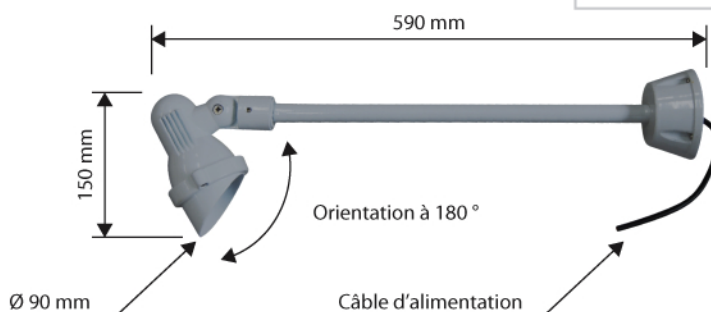

Projecteur mural 50 W Étanche et orientable pour façade

Projecteur mural GU10.

Idéal pour mettre en avant enseigne, affiche.

Utilisable avec ampoule GU10 standard, halogène ou Led.

Livrée avec une ampoule halogène 50 W.

AVANTAGES

- Orientable et étanche
- Fonctionne directement en 220 V.
- Remplacement de l'ampoule facile.
- Facile à poser.
- Robuste.

Spot leds 5 W

Inter-pompier en plus-value
Obligatoire selon norme d'installation EN 50107.

Caractéristiques

- Type : projecteur mural orientable
- Type d'ampoule : GU10 (LED, Halogène)
- Orientation : 180°
- Matière : fonte d'aluminium (inoxidable)
- Couleur : gris
- Indice de protection : IP65
- Dimensions : Longueur 59 cm, hauteur de 15 cm, diamètre de la partie projecteur 9 cm.
- Garantie : 1 an
- Normes : CE

Désignation	Couleur	Référence
Projecteur mural étanche et orientable pour façade	Gris	8PRMG
Plus value spot Led 5 W		8PV5
Inter Pompier		MDIP