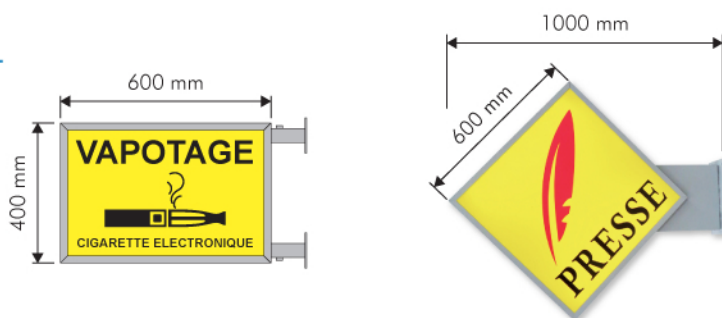

► **Descriptif technique**

- Equipement lumineux par Leds périphériques 1,32 W.
- Alimentation intégrée dans le bras.
- Face plexi + Décor "presse".
- Bras de fixation avec platine.

Désignation	Dimensions	Référence
Caisson double face vapotage	400 x 600 mm	11VAP
Caisson presse standard	600 x 600 mm	11PRESS