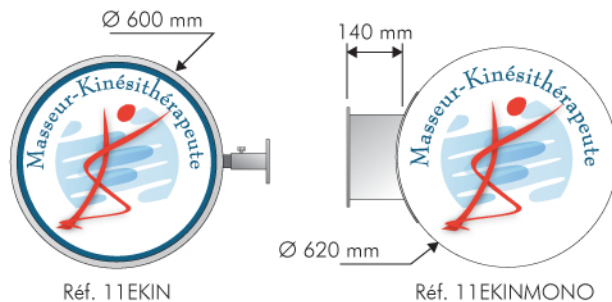

Enseignes Ledes périphériques

Corporatives Enseigne KINÉ

► Descriptif technique

- Dimensions : Ø 600 mm.
- Cadre aluminium 135 mm anodisé naturel.
- Bras de fixation avec platine.
- Disponible en **version monobloc** de Ø 620 mm.
- Équipement Leds périphériques 1,32 W.
- Alimentation intégrée dans le caisson (garantie 2 ans).
- Face plexi blanc diffusant.

2 versions disponibles

Version avec embase monobloc
Réf. 11EKINMONO

Version avec platine Lg 100 mm
Réf. 11EKIN

Équipement lumineux	Décor	Format	Référence
Par Leds	Sans décor	Ø 600 mm	11EKIN
Par Leds	Sans décor	Ø 620 mm	11EKINMONO
Par Leds	Avec décor	Ø 600 mm	11EKIND
Par Leds	Avec décor	Ø 620 mm	11EKINDMONO
Non lumineux face Dibond	Sans décor	Ø 600 mm	11EKINL
Non lumineux face Dibond	Sans décor	Ø 620 mm	11EKINLMONO
Non lumineux face Dibond	Avec décor	Ø 600 mm	11EKINLD
Non lumineux face Dibond	Avec décor	Ø 620 mm	11EKINLDMONO

Leds périphériques

Croix VÉTÉRINAIRE

► Descriptif technique

- Dimensions : 600 x 600 mm.
- Cadre aluminium 150 mm laqué bleu.
- Bras de fixation avec platine.
- Équipement Leds périphériques 3 W.
- Face plexi blanc diffusant (sans décor).
- Alimentation intégrée dans le caisson.

Décor non fourni

Équipement lumineux	Décor	Format	Référence
Par Leds	Sans décor	600 x 600 mm	11CXV
Par Leds	Avec décor à nous fournir	600 x 600 mm	11CXV