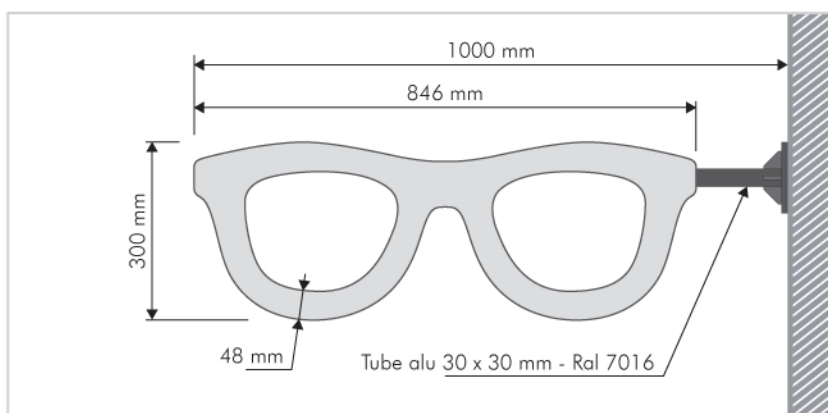

35 000h 12V

Durée de vie théorique
35 000 heures

Garantie 2 ans

Durée d'allumage
conseillée par jour :
10/12 h

► **Descriptif technique**

- Châssis et coques aluminium laqués RAL 7016.
- Bras de fixation avec platine 4 trous.
- Cloison centrale avec Leds de chaque côté pour un impact maximum.
- Alimentation 12 V intégrée dans la lunette.
- Faces en plexiglas blanc diffusant.
- Dimensions : Lg 1000 mm x Ht 300 mm.
- Consommation : 30 W.

**Inter-pompier
en plus-value**
Obligatoire selon norme
d'installation EN 50107

Désignation	Référence
Lunettes ovales 2018	11L02018
Inter Pompier	MDIP